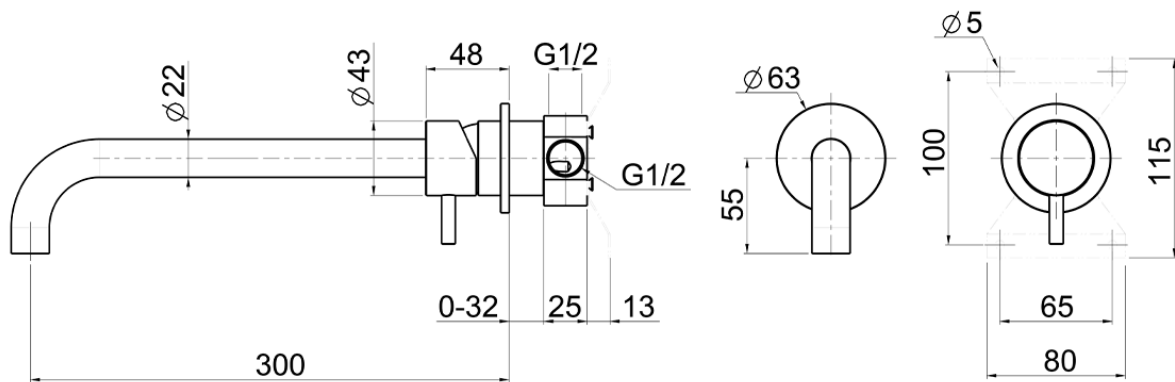

Miscelatore monocomando lavabo a parete LYNOX_LX002512

LX002512

<https://www.huberitalia.com/miscelatore-monocomando-lavabo-a-parete-lynox-lx002512>

2024-12-21