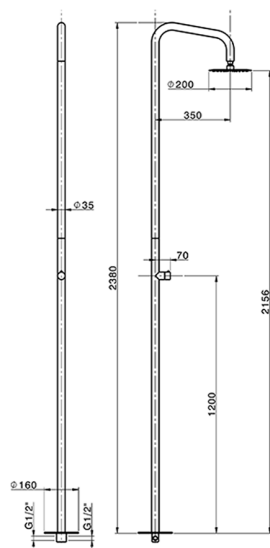

Colonna doccia progressiva outdoor COLUMNS_LX005130

MODELLO **LX005130**

Colonna doccia progressiva outdoor, per esterno/interno a pavimento, soffione tondo D.200 mm in INOX, INOX AISI 316L

FINITURE DISPONIBILI

D1 D1 Inox Spazzolato

CARATTERISTICHE

Ricambio Cartuccia **ZZ9C292000**

Cartuccia Monocomando Progressiva 25 mm

2024-12-22