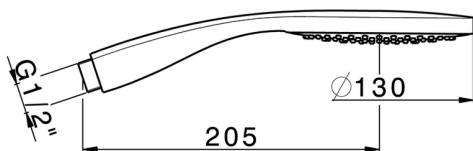

Doccetta Emotion SHOWER_SS014330

MODELLO **SS014330**

Doccetta Emotion, monogetto D.130 mm in ABS

FINITURE DISPONIBILI

CARATTERISTICHE

2024-11-21