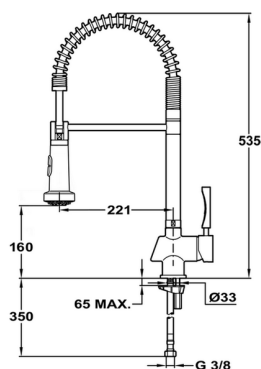

Miscelatore monocomando lavello docc. estraibile KITCHEN_LC100110

MODELLO **LC100110**

Miscelatore monocomando lavello
docc.estraibile,bocca girevole,doccetta 2 getti

FINITURE DISPONIBILI

21 21 Cromo

CARATTERISTICHE

Ricambio Cartuccia **ZZ95273000**

Cartuccia Monocomando 40 mm

2025-03-12