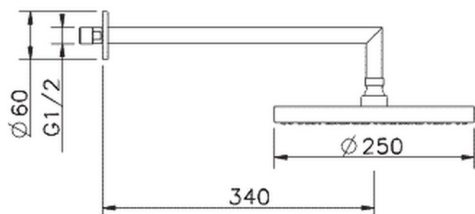

## Braccio doccia con soffione Icon SHOWER\_SS013300

MODELLO **SS013300**

Braccio doccia con soffione, soffione tondo D.250 mm in ABS, braccio doccia L.340 mm

FINITURE DISPONIBILI

CARATTERISTICHE

2024-12-22