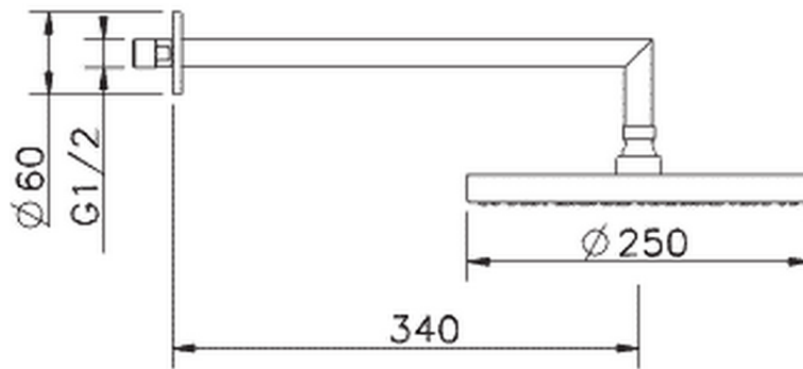

Braccio doccia con soffione Icon SHOWER_SS013300

SS013300

<https://www.huberitalia.com/braccio-doccia-con-soffione-icon-shower-ss013300>

2024-12-22