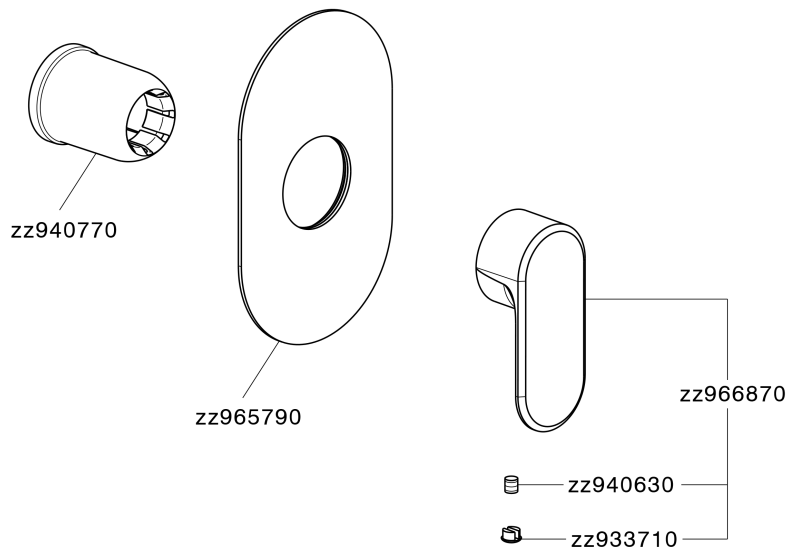

## Parte esterna monocomando doccia incasso LEVITY\_LY003000

MODELLO **LY003000**

Parte esterna monocomando doccia incasso, senza parte incasso, per art. ZB005300

### CARATTERISTICHE

Installazione **Incasso**  
 Parti Incasso necessarie **ZB005300**

## Parte esterna monocomando doccia incasso LEVITY\_LY003000

LY003000

<https://www.huberitalia.com/parte-esterna-monocomando-doccia-incasso-levity-ly003000>

## Parte incasso monocomando doccia INCASSO\_ZB005300

MODELLO **ZB005300**

Parte incasso monocomando doccia, doccia incasso 1/2", senza parte esterna

FINITURE DISPONIBILI

**04** 04 Senza Finitura

CARATTERISTICHE