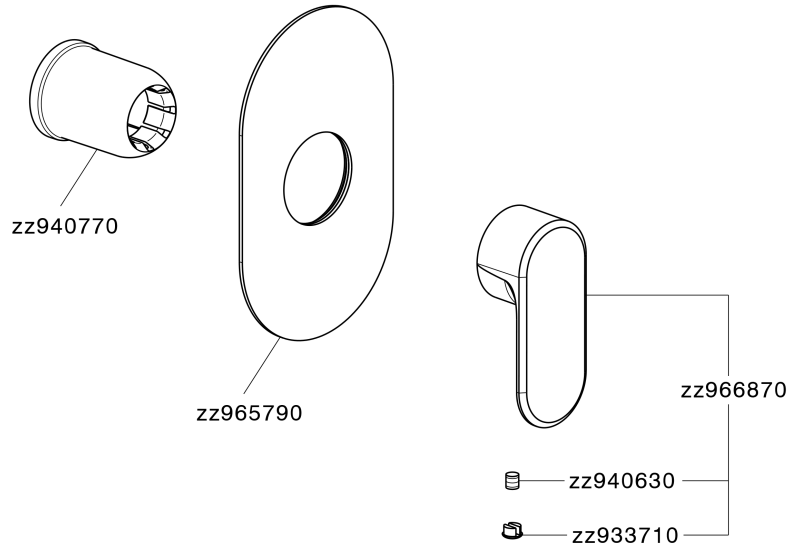

Parte esterna monocomando doccia incasso LEVITY_LY003000

LY003000

<https://www.huberitalia.com/parte-esterna-monocomando-doccia-incasso-levity-ly003000>

Parte incasso monocomando doccia INCASSO_ZB005300

ZB005300

<https://www.huberitalia.com/parte-incasso-monocomando-doccia-incasso-zb005300>

2024-12-22