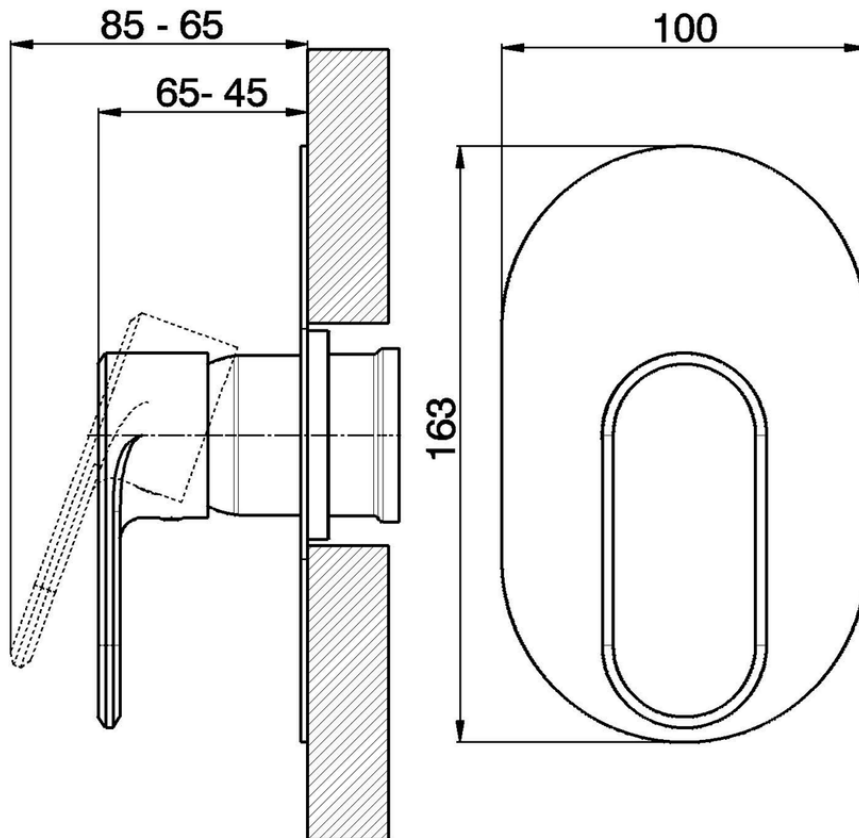

Parte esterna monocomando doccia incasso LEVITY_LY003000

LY003000

<https://www.huberitalia.com/parte-esterna-monocomando-doccia-incasso-levity-ly003000>

Piastra/Plate/Plaque/Platte/Placa

2-3mm: XX 27-47 YY 54-74

10mm: XX 16-40 YY 43-68

ZB005300

<https://www.huberitalia.com/parte-incasso-monocomando-doccia-incasso-zb005300>

2024-12-22