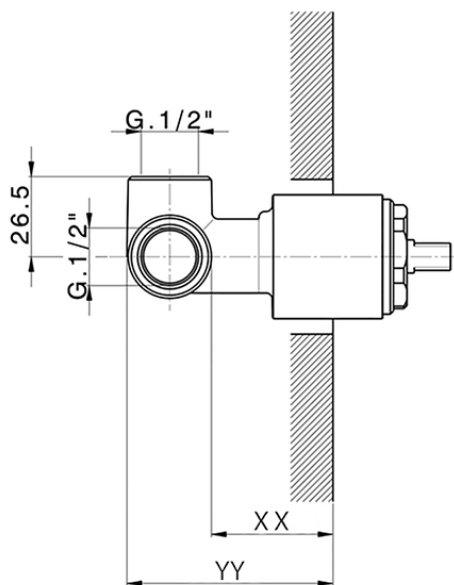

Parte esterna monocomando doccia incasso LEVITY_LY003000

LY003000

<https://www.huberitalia.com/parte-esterna-monocomando-doccia-incasso-levity-ly003000>

Piastra/Plate/Plaque/Platte/Placa

2-3mm: XX 27-47 YY 54-74

10mm: XX 16-40 YY 43-68

ZB005300

<https://www.huberitalia.com/parte-incasso-monocomando-doccia-incasso-zb005300>

2024-12-22