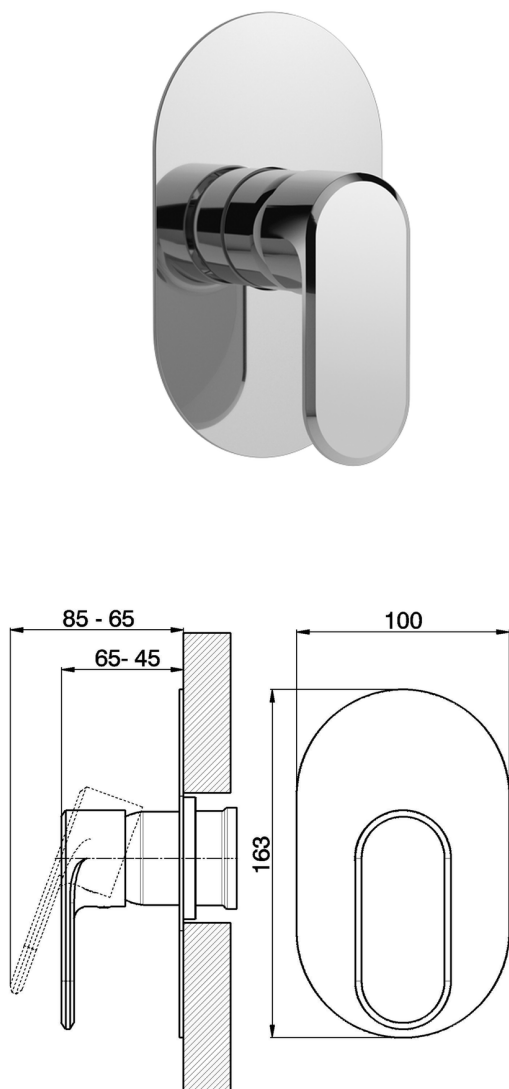

Parte esterna monocomando doccia incasso LEVITY_LY003000

MODELLO **LY003000**

Parte esterna monocomando doccia incasso, senza parte incasso, per art. ZB005300

FINITURE DISPONIBILI

-  **21** 21 Cromo
-  **2B** 2B Nichel Lucido
-  **2F** 2F Nichel Spazzolato
-  **40** 40 Nero Opaco
-  **4Q** 4Q Bianco Opaco

CARATTERISTICHE

Installazione **Incasso**
 Parti Incasso necessarie **ZB005300**

Parte esterna monocomando doccia incasso LEVITY_LY003000

LY003000

<https://www.huberitalia.com/parte-esterna-monocomando-doccia-incasso-levity-ly003000>

Parte incasso monocomando doccia INCASSO_ZB005300

MODELLO **ZB005300**

Parte incasso monocomando doccia, doccia incasso
1/2", senza parte esterna

FINITURE DISPONIBILI

04 04 Senza Finitura

CARATTERISTICHE

Installazione	Incasso
Ricambio Cartuccia	ZZ94035000
Cartuccia Monocomando 35 mm	
Incasso	1

Piastra/Plate/Plaque/Platte/Placa
2-3mm: XX 27-47 YY 54-74
10mm: XX 16-40 YY 43-68

2024-12-22