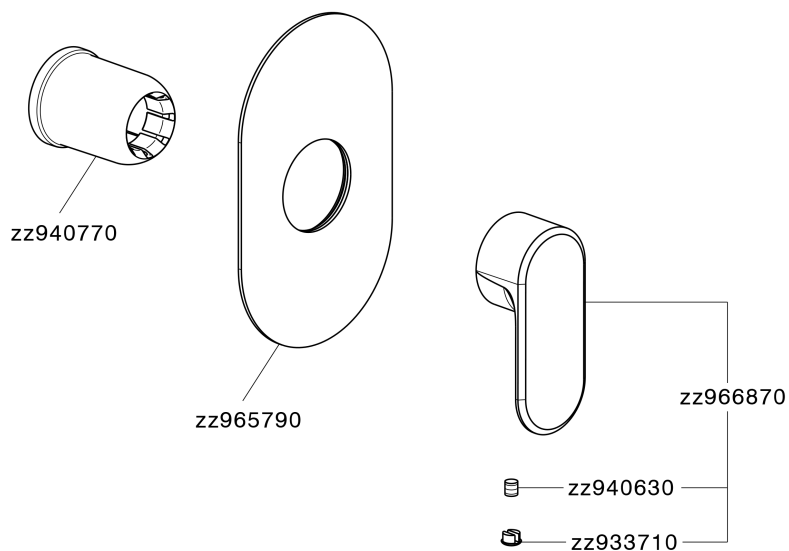

Parte esterna monocomando doccia incasso LEVITY_LY003000

MODELLO **LY003000**

Parte esterna monocomando doccia incasso, senza parte incasso, per art. ZB005300

FINITURE DISPONIBILI

-  **21** 21 Cromo
-  **2B** 2B Nichel Lucido
-  **2F** 2F Nichel Spazzolato
-  **40** 40 Nero Opaco
-  **4Q** 4Q Bianco Opaco

CARATTERISTICHE

Installazione **Incasso**
 Parti Incasso necessarie **ZB005300**

Parte esterna monocomando doccia incasso LEVITY_LY003000

LY003000

<https://www.huberitalia.com/parte-esterna-monocomando-doccia-incasso-levity-ly003000>

Parte incasso monocomando doccia INCASSO_ZB005300

MODELLO **ZB005300**

Parte incasso monocomando doccia, doccia incasso
1/2", senza parte esterna

FINITURE DISPONIBILI

04 04 Senza Finitura

CARATTERISTICHE

Installazione	Incasso
Ricambio Cartuccia	ZZ94035000
Cartuccia Monocomando 35 mm	
Incasso	1

Piastra/Plate/Plaque/Platte/Placa
2-3mm: XX 27-47 YY 54-74
10mm: XX 16-40 YY 43-68

2024-12-22