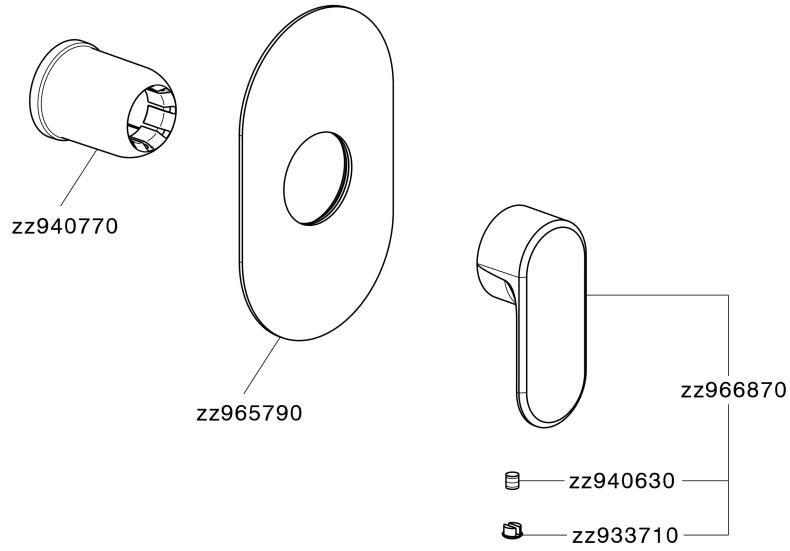

## Parte esterna monocomando doccia incasso LEVITY\_LY003000

LY003000

<https://www.huberitalia.com/parte-esterna-monocomando-doccia-incasso-levity-ly003000>

**Parte incasso monocomando doccia INCASSO\_ZB005300**

ZB005300

<https://www.huberitalia.com/parte-incasso-monocomando-doccia-incasso-zb005300>

2024-12-22