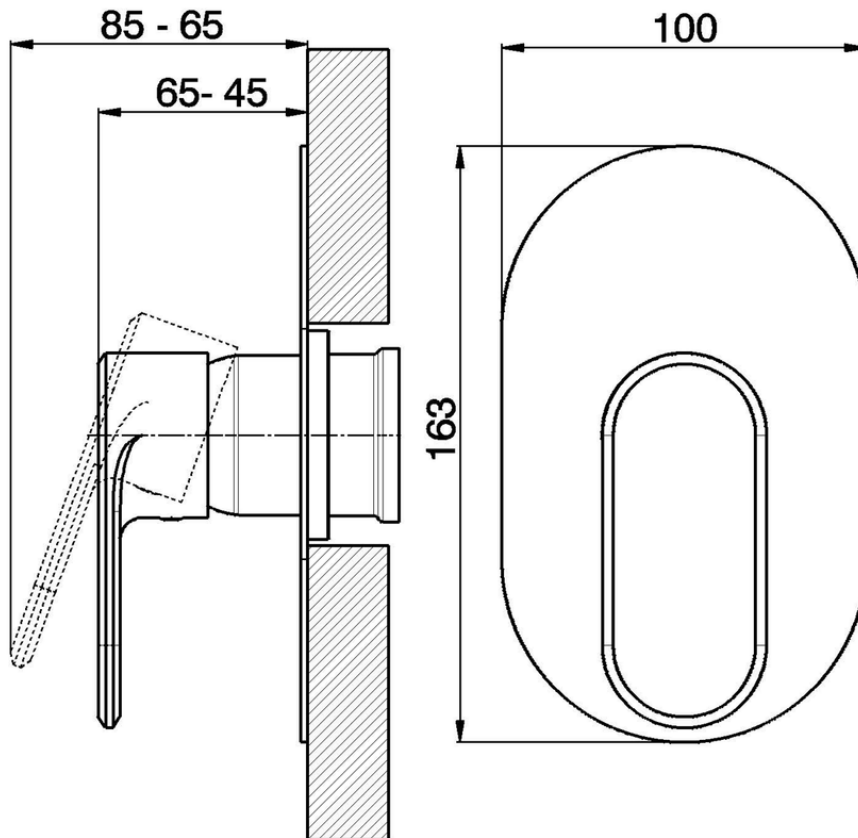

## Parte esterna monocomando doccia incasso LEVITY\_LY003000

LY003000

<https://www.huberitalia.com/parte-esterna-monocomando-doccia-incasso-levity-ly003000>

Piastra/Plate/Plaque/Platte/Placa

2-3mm: XX 27-47 YY 54-74

10mm: XX 16-40 YY 43-68

ZB005300

<https://www.huberitalia.com/parte-incasso-monocomando-doccia-incasso-zb005300>

2024-12-22