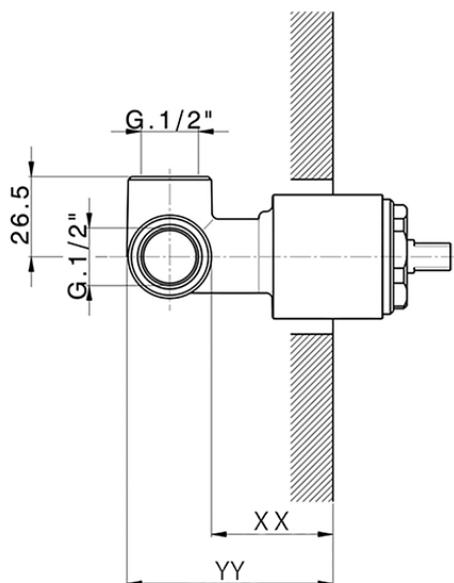

## Parte esterna monocomando doccia incasso LEVITY\_LY003000

LY003000

<https://www.huberitalia.com/parte-esterna-monocomando-doccia-incasso-levity-ly003000>

Piastra/Plate/Plaque/Platte/Placa

2-3mm: XX 27-47 YY 54-74

10mm: XX 16-40 YY 43-68

ZB005300

<https://www.huberitalia.com/parte-incasso-monocomando-doccia-incasso-zb005300>

2024-12-22