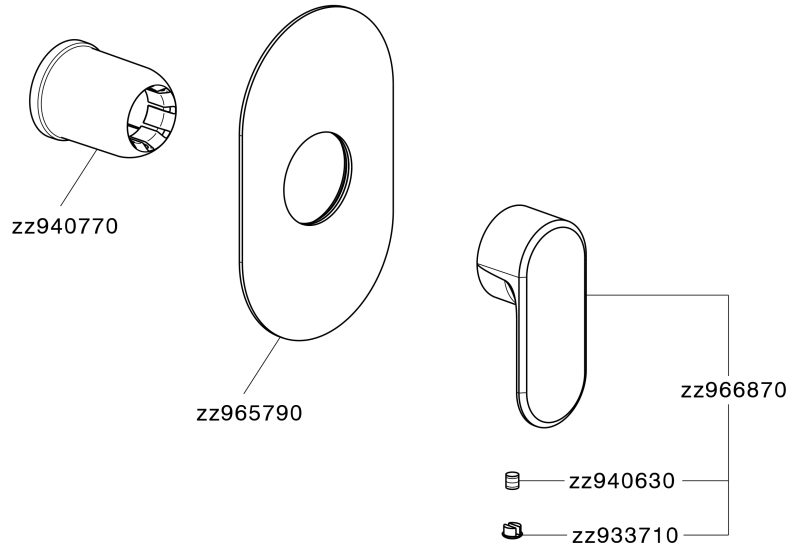

Parte esterna monocomando doccia incasso LEVITY_LY003000

MODELLO **LY003000**

Parte esterna monocomando doccia incasso, senza parte incasso, per art. ZB005300

FINITURE DISPONIBILI

-  **21** 21 Cromo
-  **2B** 2B Nichel Lucido
-  **2F** 2F Nichel Spazzolato
-  **40** 40 Nero Opaco
-  **4Q** 4Q Bianco Opaco

CARATTERISTICHE

Installazione **Incasso**
 Parti Incasso necessarie **ZB005300**

Parte esterna monocomando doccia incasso LEVITY_LY003000

LY003000

<https://www.huberitalia.com/parte-esterna-monocomando-doccia-incasso-levity-ly003000>

Parte incasso monocomando doccia INCASSO_ZB005300

MODELLO **ZB005300**

Parte incasso monocomando doccia, doccia incasso 1/2", senza parte esterna

FINITURE DISPONIBILI

04 04 Senza Finitura

CARATTERISTICHE

Installazione	Incasso
Ricambio Cartuccia	ZZ94035000
Cartuccia Monocomando 35 mm	
Incasso	1

Piastra/Plate/Plaque/Platte/Placa
 2-3mm: XX 27-47 YY 54-74
 10mm: XX 16-40 YY 43-68

2024-12-22