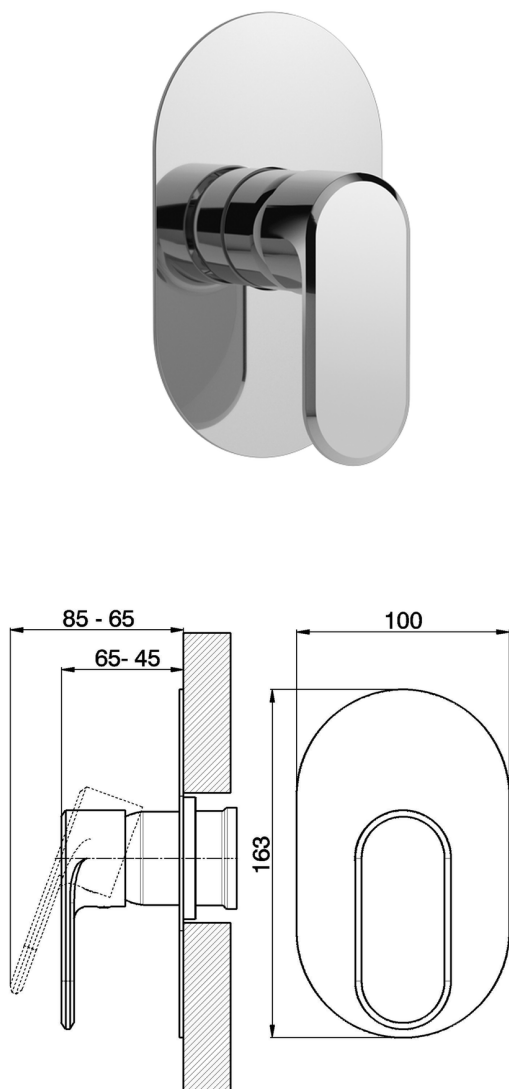

Parte esterna monocomando doccia incasso LEVITY_LY003000

MODELLO **LY003000**

Parte esterna monocomando doccia incasso, senza parte incasso, per art. ZB005300

FINITURE DISPONIBILI

-  **21** 21 Cromo
-  **2B** 2B Nichel Lucido
-  **2F** 2F Nichel Spazzolato
-  **40** 40 Nero Opaco
-  **4Q** 4Q Bianco Opaco

CARATTERISTICHE

Installazione **Incasso**
 Parti Incasso necessarie **ZB005300**

Parte esterna monocomando doccia incasso LEVITY_LY003000

LY003000

<https://www.huberitalia.com/parte-esterna-monocomando-doccia-incasso-levity-ly003000>

Parte incasso monocomando doccia INCASSO_ZB005300

MODELLO **ZB005300**

Parte incasso monocomando doccia, doccia incasso 1/2", senza parte esterna

FINITURE DISPONIBILI

04 04 Senza Finitura

CARATTERISTICHE

Installazione	Incasso
Ricambio Cartuccia	ZZ94035000
Cartuccia Monocomando 35 mm	
Incasso	1

Piastra/Plate/Plaque/Platte/Placa
 2-3mm: XX 27-47 YY 54-74
 10mm: XX 16-40 YY 43-68

2024-12-22