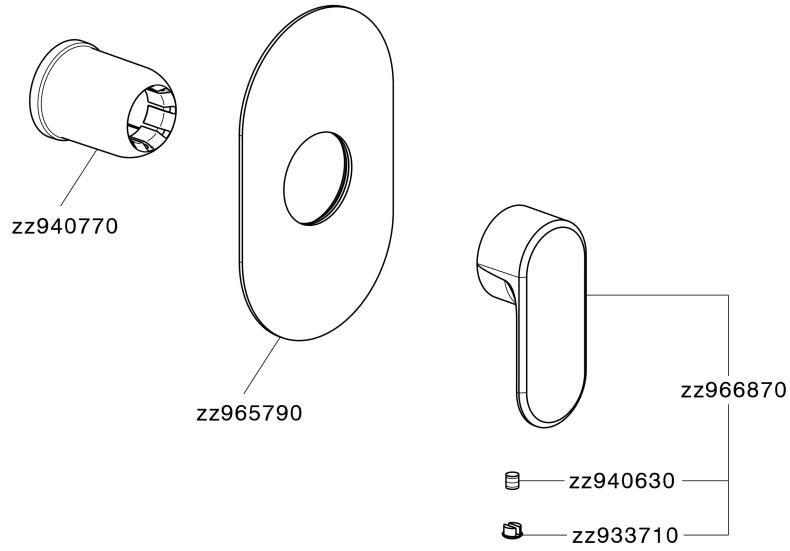

Parte esterna monocomando doccia incasso LEVITY_LY003000

LY003000

<https://www.huberitalia.com/parte-esterna-monocomando-doccia-incasso-levity-ly003000>

Parte incasso monocomando doccia INCASSO_ZB005300

ZB005300

<https://www.huberitalia.com/parte-incasso-monocomando-doccia-incasso-zb005300>

2025-01-21