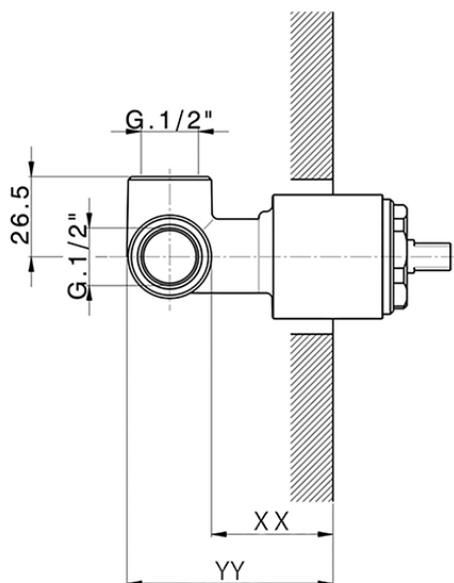

Parte esterna monocomando doccia incasso LEVITY_LY003000

LY003000

<https://www.huberitalia.com/parte-esterna-monocomando-doccia-incasso-levity-ly003000>

Piastra/Plate/Plaque/Platte/Placa

2-3mm: XX 27-47 YY 54-74

10mm: XX 16-40 YY 43-68

ZB005300

<https://www.huberitalia.com/parte-incasso-monocomando-doccia-incasso-zb005300>

2024-12-22