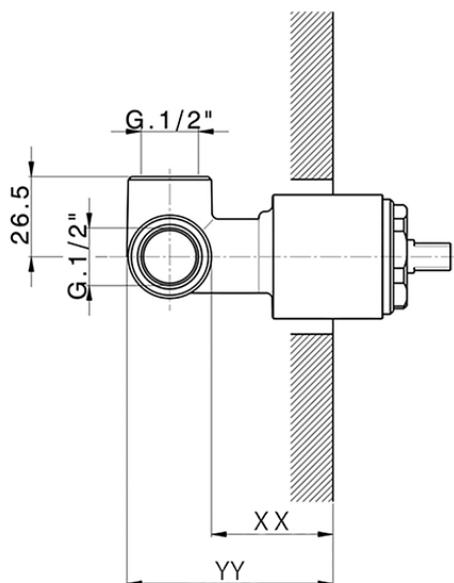

Parte esterna monocomando doccia incasso LEVITY_LY003000

LY003000

<https://www.huberitalia.com/parte-esterna-monocomando-doccia-incasso-levity-ly003000>

Piastra/Plate/Plaque/Platte/Placa

2-3mm: XX 27-47 YY 54-74

10mm: XX 16-40 YY 43-68

ZB005300

<https://www.huberitalia.com/parte-incasso-monocomando-doccia-incasso-zb005300>

2025-01-21