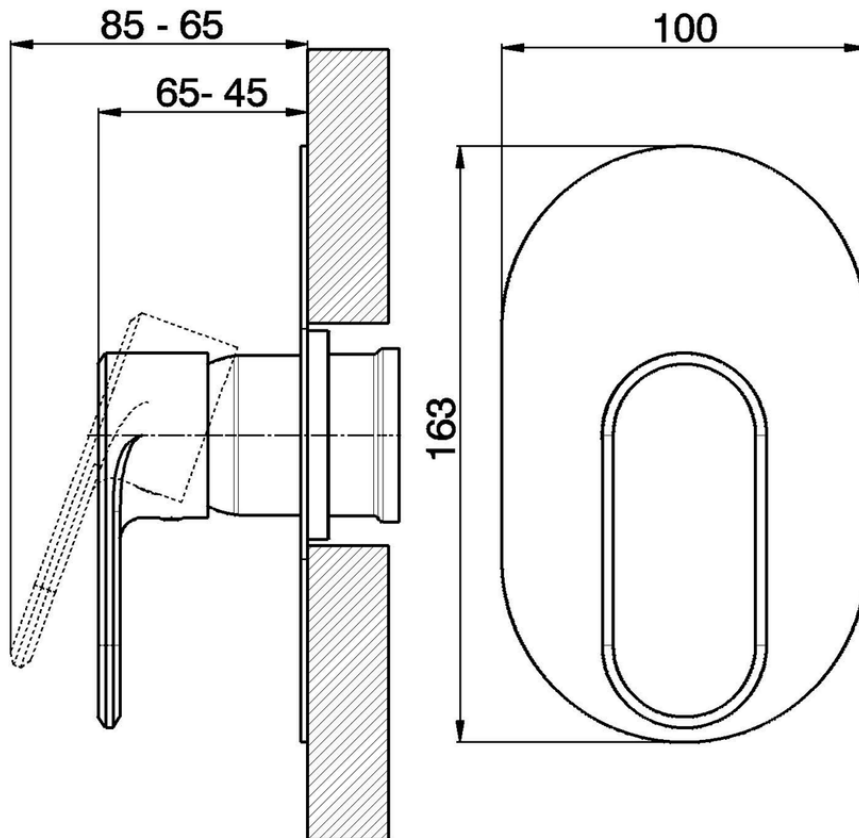

Parte esterna monocomando doccia incasso LEVITY_LY003000

LY003000

<https://www.huberitalia.com/parte-esterna-monocomando-doccia-incasso-levity-ly003000>

Piastra/Plate/Plaque/Platte/Placa

2-3mm: XX 27-47 YY 54-74

10mm: XX 16-40 YY 43-68

ZB005300

<https://www.huberitalia.com/parte-incasso-monocomando-doccia-incasso-zb005300>

2025-01-21