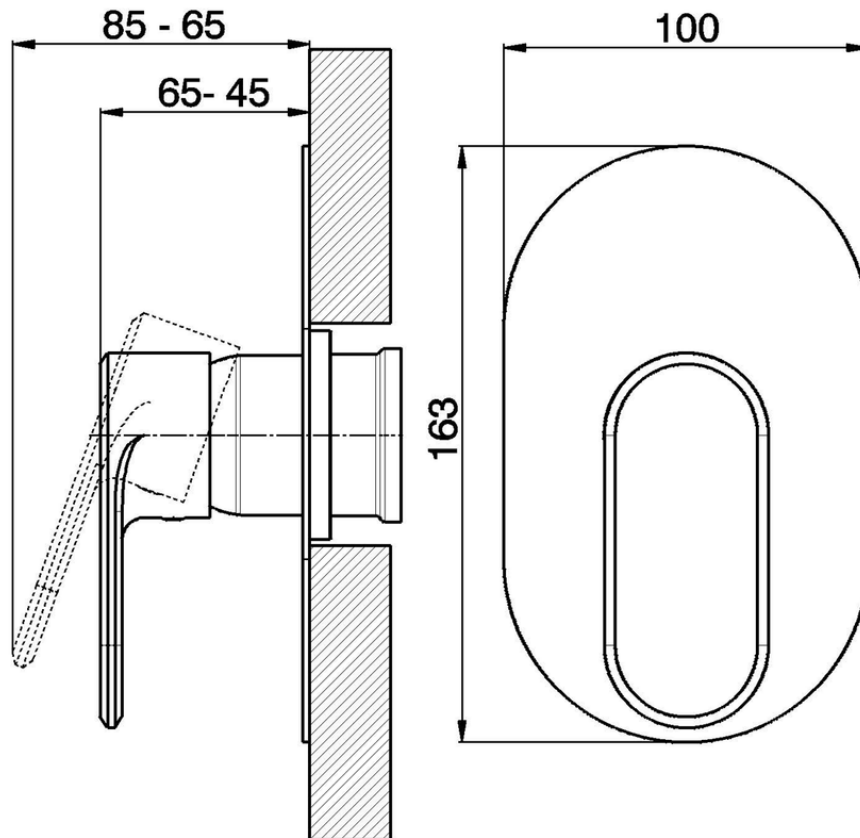

Parte esterna monocomando doccia incasso LEVITY_LY003000

LY003000

<https://www.huberitalia.com/parte-esterna-monocomando-doccia-incasso-levity-ly003000>

Piastra/Plate/Plaque/Platte/Placa

2-3mm: XX 27-47 YY 54-74

10mm: XX 16-40 YY 43-68

ZB005300

<https://www.huberitalia.com/parte-incasso-monocomando-doccia-incasso-zb005300>

2024-12-22