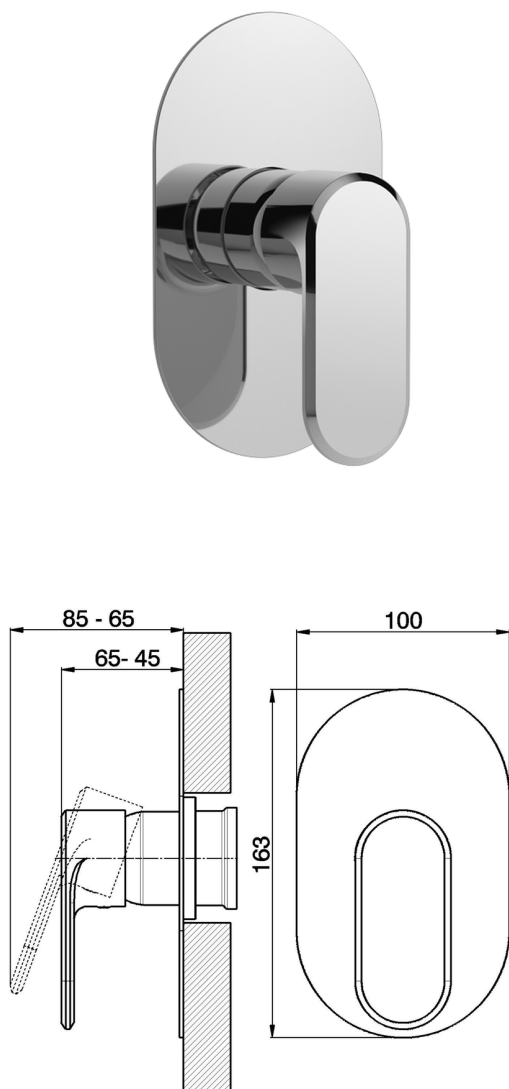

Parte esterna monocomando doccia incasso LEVITY_LY003000

MODELLO **LY003000**

Parte esterna monocomando doccia incasso, senza parte incasso, per art. ZB005300

FINITURE DISPONIBILI

-  **21** 21 Cromo
-  **2B** 2B Nichel Lucido
-  **2F** 2F Nichel Spazzolato
-  **40** 40 Nero Opaco
-  **4Q** 4Q Bianco Opaco

CARATTERISTICHE

Installazione **Incasso**
 Parti Incasso necessarie **ZB005300**

Parte esterna monocomando doccia incasso LEVITY_LY003000

LY003000

<https://www.huberitalia.com/parte-esterna-monocomando-doccia-incasso-levity-ly003000>

Parte incasso monocomando doccia INCASSO_ZB005300

MODELLO **ZB005300**

Parte incasso monocomando doccia, doccia incasso
1/2", senza parte esterna

FINITURE DISPONIBILI

04 04 Senza Finitura

CARATTERISTICHE

Installazione	Incasso
Ricambio Cartuccia	ZZ94035000
Cartuccia Monocomando 35 mm	
Incasso	1

Piastra/Plate/Plaque/Platte/Placa
2-3mm: XX 27-47 YY 54-74
10mm: XX 16-40 YY 43-68

2024-12-21