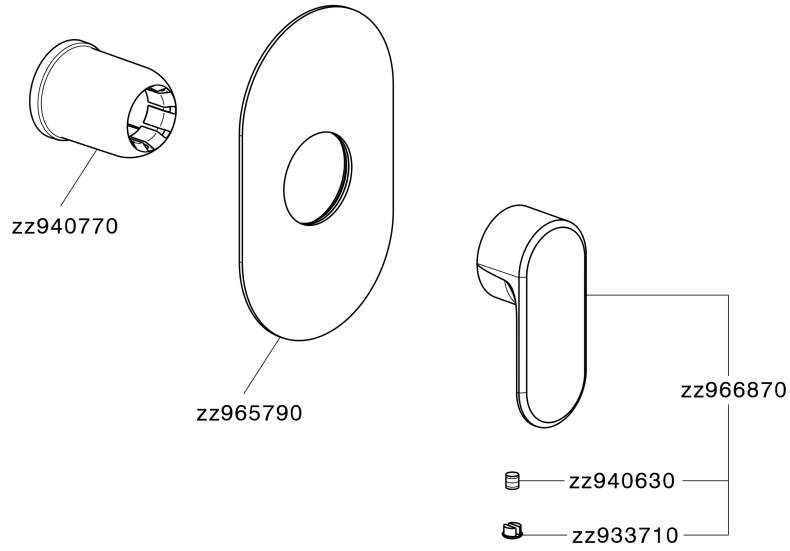

Parte esterna monocomando doccia incasso LEVITY_LY003000

MODELLO **LY003000**

Parte esterna monocomando doccia incasso, senza parte incasso, per art. ZB005300

FINITURE DISPONIBILI

-  **21** 21 Cromo
-  **2B** 2B Nichel Lucido
-  **2F** 2F Nichel Spazzolato
-  **40** 40 Nero Opaco
-  **4Q** 4Q Bianco Opaco

CARATTERISTICHE

Installazione **Incasso**
 Parti Incasso necessarie **ZB005300**

Parte esterna monocomando doccia incasso LEVITY_LY003000

LY003000

<https://www.huberitalia.com/parte-esterna-monocomando-doccia-incasso-levity-ly003000>

Parte incasso monocomando doccia INCASSO_ZB005300

MODELLO **ZB005300**

Parte incasso monocomando doccia, doccia incasso
1/2", senza parte esterna

FINITURE DISPONIBILI

04 04 Senza Finitura

CARATTERISTICHE

Installazione	Incasso
Ricambio Cartuccia	ZZ94035000
Cartuccia Monocomando 35 mm	
Incasso	1

Piastra/Plate/Plaque/Platte/Placa
2-3mm: XX 27-47 YY 54-74
10mm: XX 16-40 YY 43-68

2024-12-21