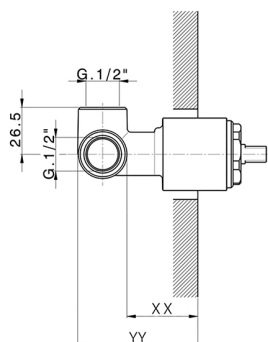

Parte esterna monocomando doccia incasso LEVITY_LY003000

MODELLO **LY003000**

Parte esterna monocomando doccia incasso, senza parte incasso, per art. ZB005300

FINITURE DISPONIBILI

-  **21** 21 Cromo
-  **2B** 2B Nichel Lucido
-  **2F** 2F Nichel Spazzolato
-  **40** 40 Nero Opaco
-  **4Q** 4Q Bianco Opaco

CARATTERISTICHE

Installazione **Incasso**
 Parti Incasso necessarie **ZB005300**

Parte esterna monocomando doccia incasso LEVITY_LY003000

LY003000

<https://www.huberitalia.com/parte-esterna-monocomando-doccia-incasso-levity-ly003000>

Parte incasso monocomando doccia INCASSO_ZB005300

MODELLO **ZB005300**

Parte incasso monocomando doccia, doccia incasso
1/2", senza parte esterna

FINITURE DISPONIBILI

04 04 Senza Finitura

CARATTERISTICHE

Installazione	Incasso
Ricambio Cartuccia	ZZ94035000
Cartuccia Monocomando 35 mm	
Incasso	1

Piastra/Plate/Plaque/Platte/Placa
2-3mm: XX 27-47 YY 54-74
10mm: XX 16-40 YY 43-68

2024-12-21