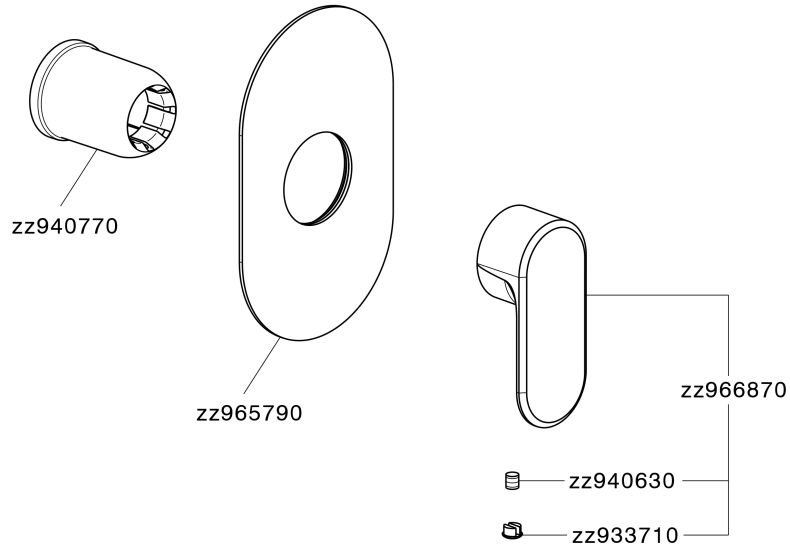

Parte esterna monocomando doccia incasso LEVITY_LY003000

LY003000

<https://www.huberitalia.com/parte-esterna-monocomando-doccia-incasso-levity-ly003000>

Parte incasso monocomando doccia INCASSO_ZB005300

ZB005300

<https://www.huberitalia.com/parte-incasso-monocomando-doccia-incasso-zb005300>

2024-12-21