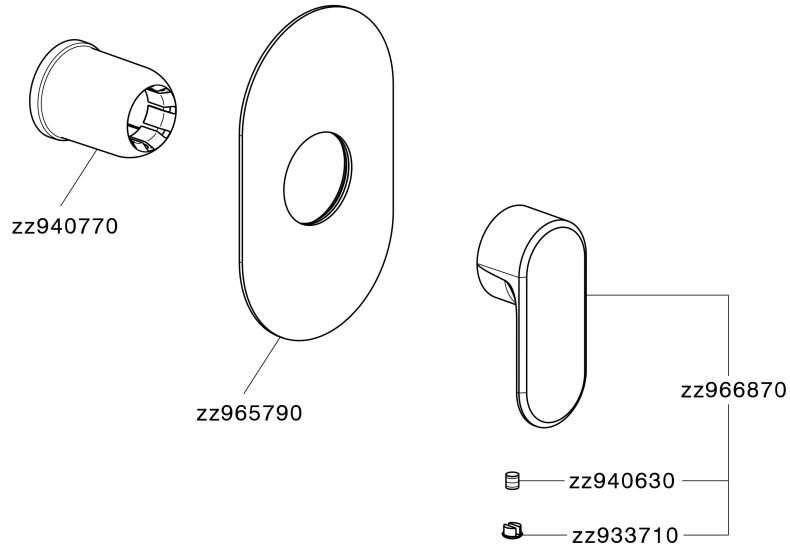

## Parte esterna monocomando doccia incasso LEVITY\_LY003000

LY003000

<https://www.huberitalia.com/parte-esterna-monocomando-doccia-incasso-levity-ly003000>

**Parte incasso monocomando doccia INCASSO\_ZB005300**

ZB005300

<https://www.huberitalia.com/parte-incasso-monocomando-doccia-incasso-zb005300>

2025-01-21