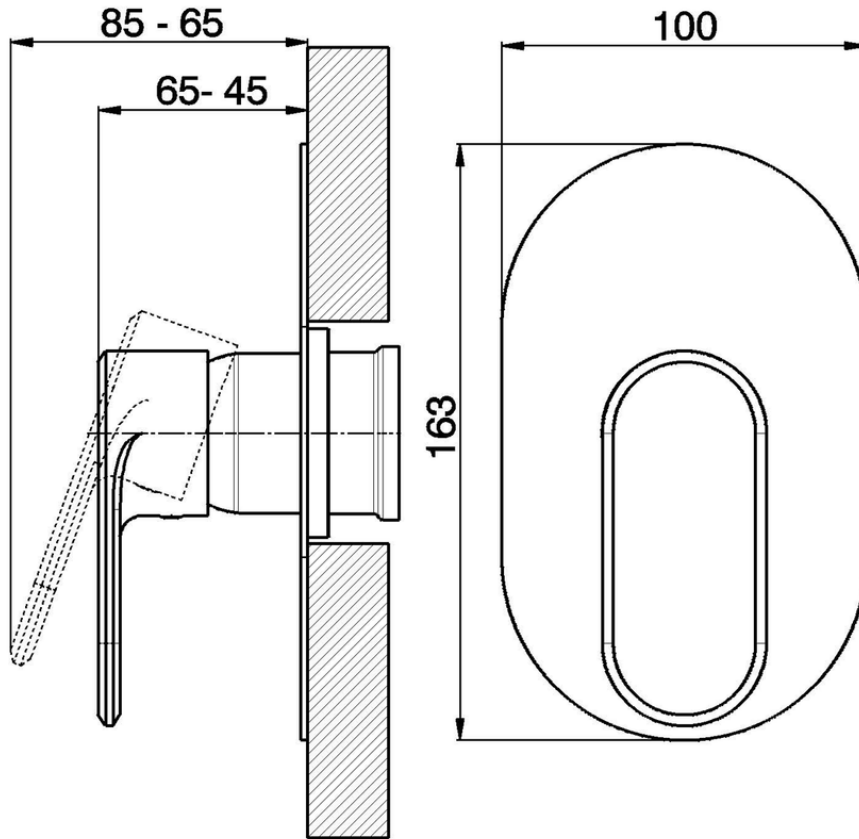

## Parte esterna monocomando doccia incasso LEVITY\_LY003000

LY003000

<https://www.huberitalia.com/parte-esterna-monocomando-doccia-incasso-levity-ly003000>

Piastra/Plate/Plaque/Platte/Placa

2-3mm: XX 27-47 YY 54-74

10mm: XX 16-40 YY 43-68

ZB005300

<https://www.huberitalia.com/parte-incasso-monocomando-doccia-incasso-zb005300>

2024-12-21