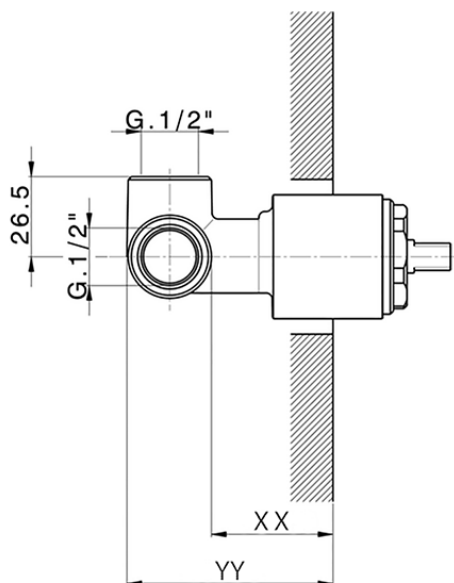

## Parte esterna monocomando doccia incasso LEVITY\_LY003000

LY003000

<https://www.huberitalia.com/parte-esterna-monocomando-doccia-incasso-levity-ly003000>

Piastra/Plate/Plaque/Platte/Placa

2-3mm: XX 27-47 YY 54-74

10mm: XX 16-40 YY 43-68

ZB005300

<https://www.huberitalia.com/parte-incasso-monocomando-doccia-incasso-zb005300>

2024-12-21