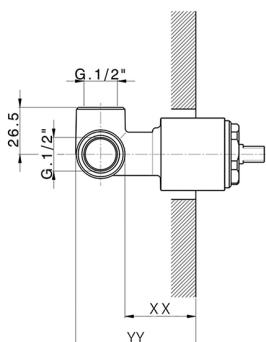

## Parte incasso monocomando doccia INCASSO\_ZB005300

MODELLO **ZB005300**

Parte incasso monocomando doccia, doccia incasso 1/2", senza parte esterna

FINITURE DISPONIBILI

**04** 04 Senza Finitura

CARATTERISTICHE

Piastra/Plate/Plaque/Platte/Placa  
 2-3mm: XX 27-47 YY 54-74  
 10mm: XX 16-40 YY 43-68

2024-12-22