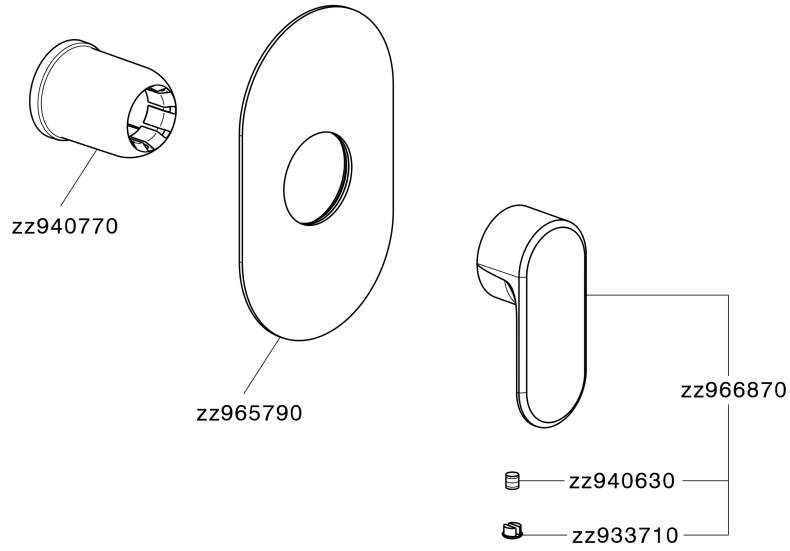

Parte esterna monocomando doccia incasso LEVITY_LY003000

LY003000

<https://www.huberitalia.com/parte-esterna-monocomando-doccia-incasso-levity-ly003000>