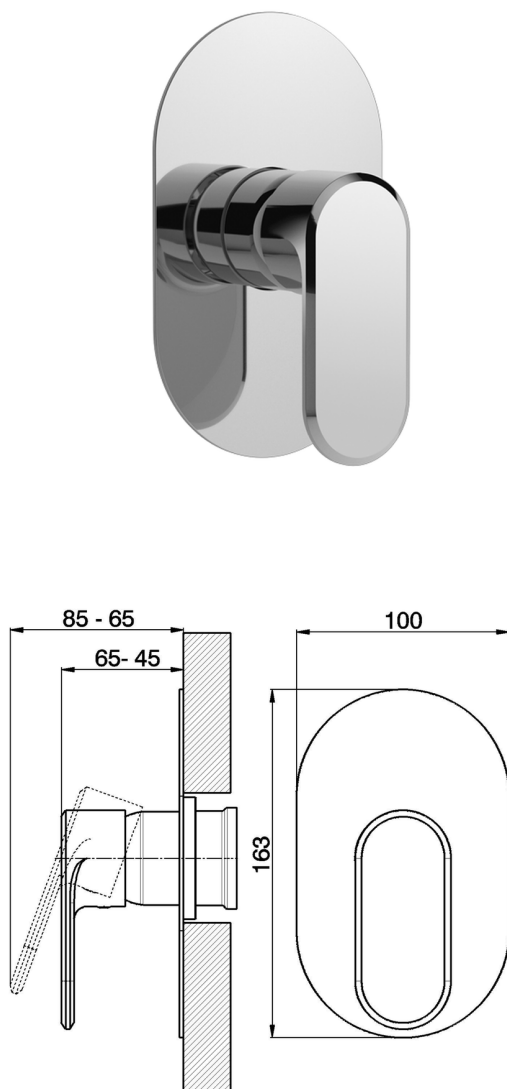

## Parte esterna monocomando doccia incasso LEVITY\_LY003000

MODELLO **LY003000**

Parte esterna monocomando doccia incasso, senza parte incasso, per art. ZB005300

### CARATTERISTICHE

Installazione **Incasso**  
 Parti Incasso necessarie **ZB005300**

## Parte incasso monocomando doccia INCASSO\_ZB005300

MODELLO **ZB005300**

Parte incasso monocomando doccia, doccia incasso 1/2", senza parte esterna

FINITURE DISPONIBILI

**04** 04 Senza Finitura

CARATTERISTICHE

Piastra/Plate/Plaque/Platte/Placa  
 2-3mm: XX 27-47 YY 54-74  
 10mm: XX 16-40 YY 43-68

2024-12-22