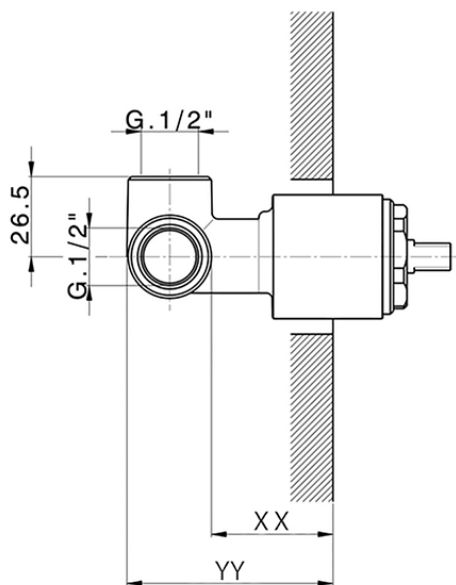

Parte esterna monocomando doccia incasso LEVITY_LY003000

LY003000

<https://www.huberitalia.com/parte-esterna-monocomando-doccia-incasso-levity-ly003000>

Piastra/Plate/Plaque/Platte/Placa

2-3mm: XX 27-47 YY 54-74

10mm: XX 16-40 YY 43-68

ZB005300

<https://www.huberitalia.com/parte-incasso-monocomando-doccia-incasso-zb005300>

2024-12-22