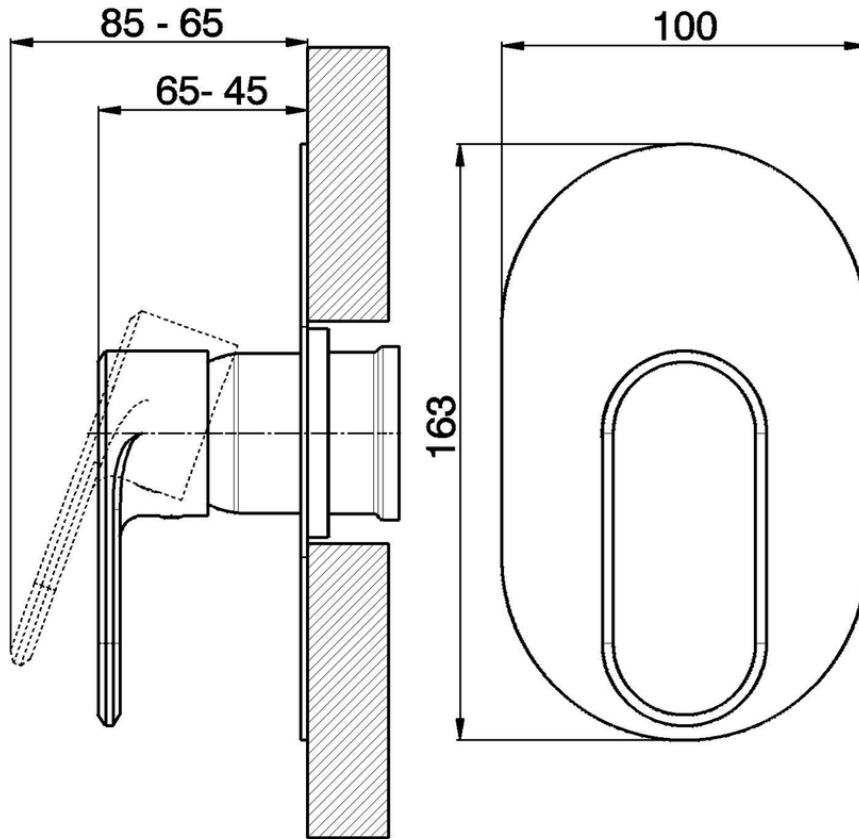

Parte esterna monocomando doccia incasso LEVITY_LY003000

LY003000

<https://www.huberitalia.com/parte-esterna-monocomando-doccia-incasso-levity-ly003000>

Piastra/Plate/Plaque/Platte/Placa

2-3mm: XX 27-47 YY 54-74

10mm: XX 16-40 YY 43-68

ZB005300

<https://www.huberitalia.com/parte-incasso-monocomando-doccia-incasso-zb005300>

2024-12-22