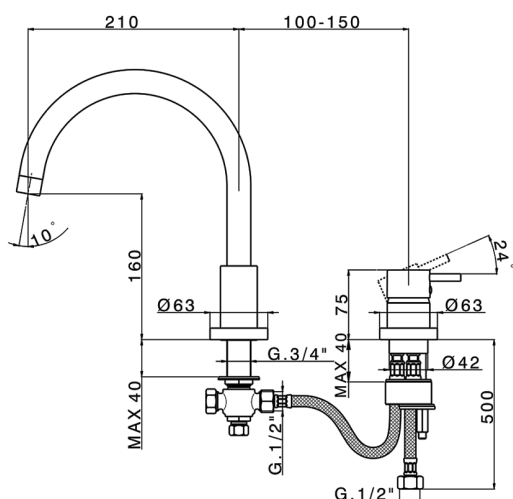

## Miscelatore monocomando bordo vasca 2 fori NUOVA KIRUNA\_K2001250

MODELLO **K2001250**

Miscelatore monocomando bordo vasca 2 fori

### CARATTERISTICHE

Ricambio Cartuccia **ZZ93196000**

**Cartuccia Monocomando 38 mm**

2024-11-21