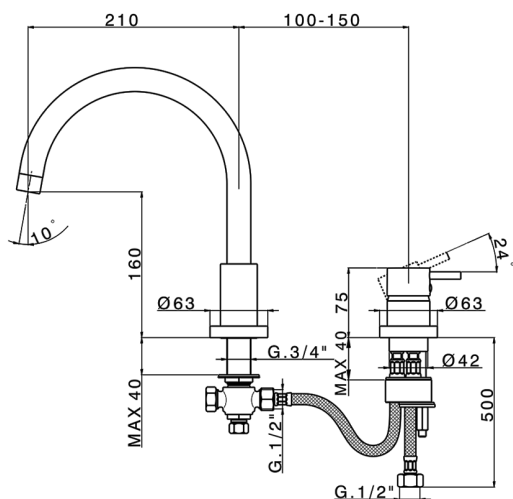

Miscelatore monocomando bordo vasca 2 fori NUOVA KIRUNA_K2001250

MODELLO **K2001250**

Miscelatore monocomando bordo vasca 2 fori

FINITURE DISPONIBILI

-  **21** 21 Cromo
-  **26** 26 Vecchio Rame
-  **2F** 2F Nichel Spazzolato
-  **2W** 2W Oro Spazzolato
-  **40** 40 Nero Opaco
-  **4Q** 4Q Bianco Opaco

CARATTERISTICHE

Ricambio Cartuccia **ZZ93196000**

Cartuccia Monocomando 38 mm

2024-11-21