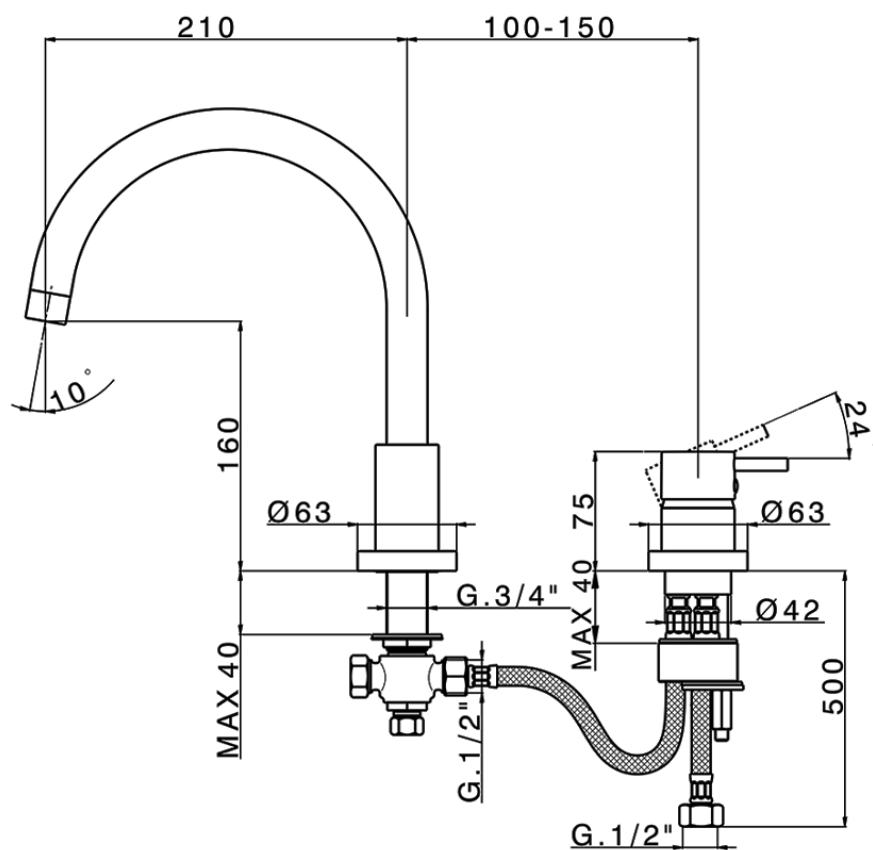

Miscelatore monocomando bordo vasca 2 fori NUOVA KIRUNA_K2001250

K2001250

<https://huberitalia.com/miscelatore-monocomando-bordo-vasca-2-fori-nuova-kiruna-k2001250>

2024-11-21