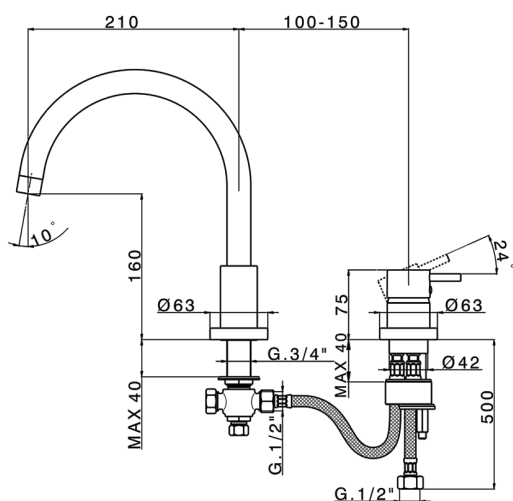

Miscelatore monocomando bordo vasca 2 fori NUOVA KIRUNA_K2001250

MODELLO **K2001250**

Miscelatore monocomando bordo vasca 2 fori

FINITURE DISPONIBILI

-  **21** 21 Cromo
-  **26** 26 Vecchio Rame
-  **2F** 2F Nichel Spazzolato
-  **2W** 2W Oro Spazzolato
-  **40** 40 Nero Opaco
-  **4Q** 4Q Bianco Opaco

CARATTERISTICHE

Ricambio Cartuccia **ZZ93196000**

Cartuccia Monocomando 38 mm

2024-11-21