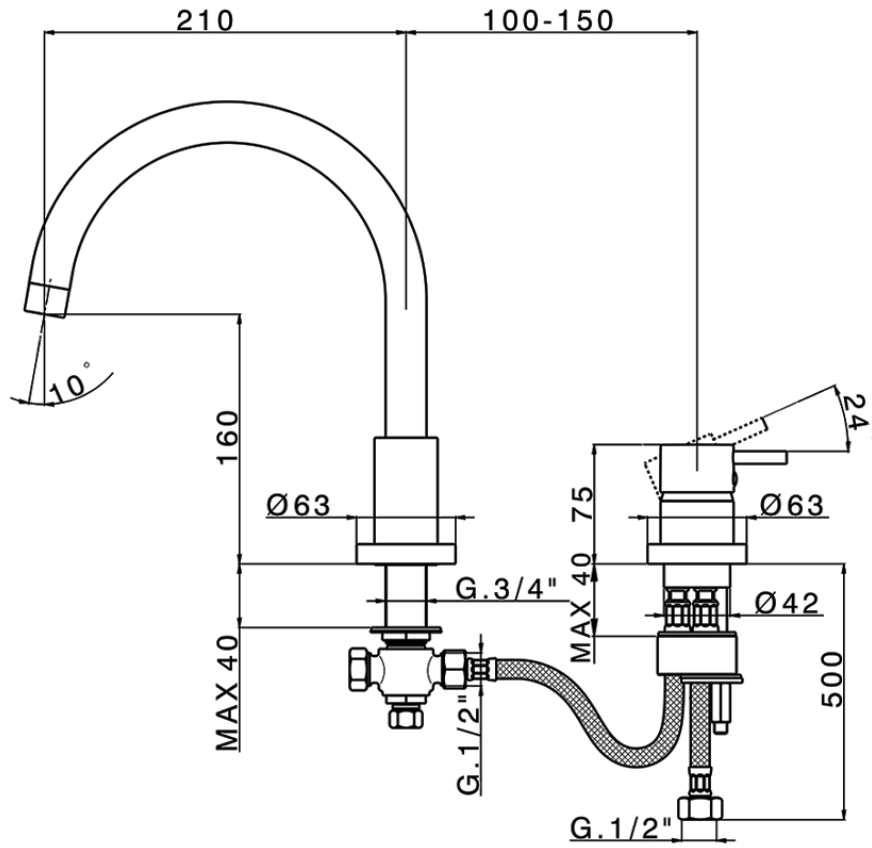

Miscelatore monocomando bordo vasca 2 fori NUOVA KIRUNA_K2001250

K2001250

<https://huberitalia.com/miscelatore-monocomando-bordo-vasca-2-fori-nuova-kiruna-k2001250>

2024-11-24