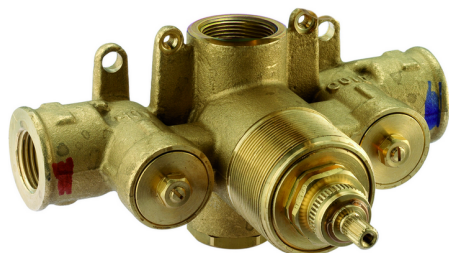

Parte incasso termostatico doccia 1/2" INCASSO_ZB007201

MODELLO **ZB007201**

Parte incasso termostatico doccia 1/2", senza rubinetto d'arresto, senza parte esterna

FINITURE DISPONIBILI

04 04 Senza Finitura

CARATTERISTICHE

Installazione	Incasso
Ricambio Cartuccia	24.04A.PP
Cartuccia Termostatica Plus P 8X20	
Incasso	1

Termostatico

Il Termostatico Huber è il tuo personale gestore dell'acqua che ti aiuta a gestire e controllare acqua ed energia senza sprechi.