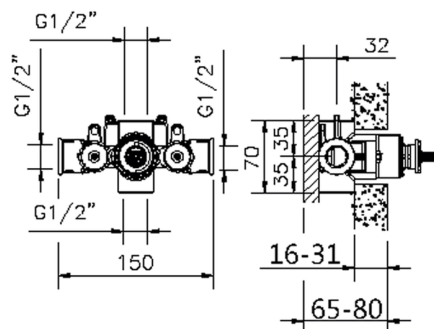

Parte incasso termostatico doccia 1/2" INCASSO_ZB007201

MODELLO **ZB007201**

Parte incasso termostatico doccia 1/2", senza rubinetto d'arresto, senza parte esterna

FINITURE DISPONIBILI

04 04 Senza Finitura

CARATTERISTICHE

Installazione	Incasso
Ricambio Cartuccia	24.04A.PP
Cartuccia Termostatica Plus P 8X20	
Incasso	1

Termostatico

Il Termostatico Huber è il tuo personale gestore dell'acqua che ti aiuta a gestire e controllare acqua ed energia senza sprechi.