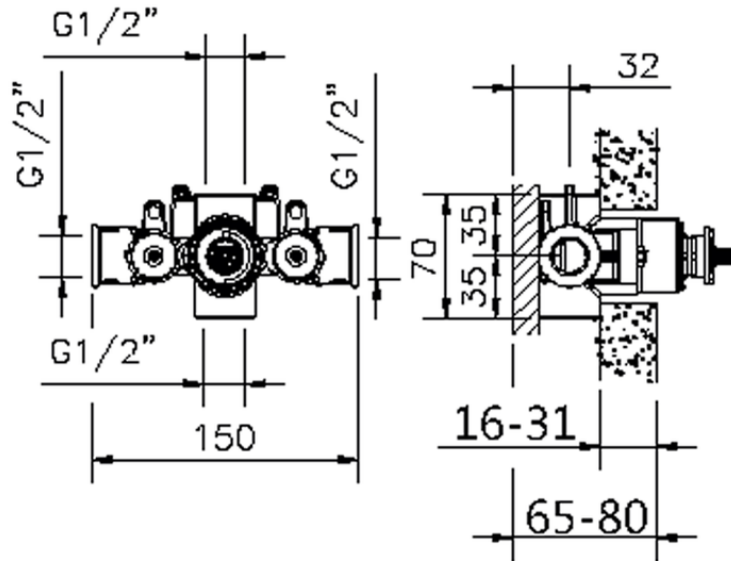

Parte incasso termostatico doccia 1/2" INCASSO_ZB007201

ZB007201

<https://www.huberitalia.com/parte-incasso-termostatico-doccia-1-2-incasso-zb007201>

2024-12-22