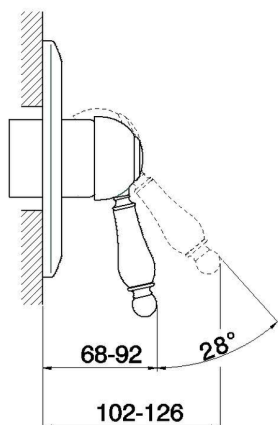

Parte esterna monocomando doccia incasso CROISSETTE_CM003000

MODELLO **CM003000**

Parte esterna monocomando doccia incasso, senza parte incasso, per art. ZB002300

FINITURE DISPONIBILI

-  **21** 21 Cromo
-  **27** 27 Vecchio Bronzo
-  **2G** 2G Oro Antico
-  **2W** 2W Oro Spazzolato

CARATTERISTICHE

Installazione **Incasso**
Parti Incasso necessarie **ZB002300**

Parte esterna monocomando doccia incasso CROISSETTE_CM003000

CM003000

<https://huberitalia.com/parte-esterna-monocomando-doccia-incasso-croisette-cm003000>

Parte incasso monocomando doccia INCASSO_ZB002300

MODELLO **ZB002300**

Parte incasso monocomando 2 uscite, doccia incasso 1/2", senza parte esterna

FINITURE DISPONIBILI

04 04 Senza Finitura

CARATTERISTICHE