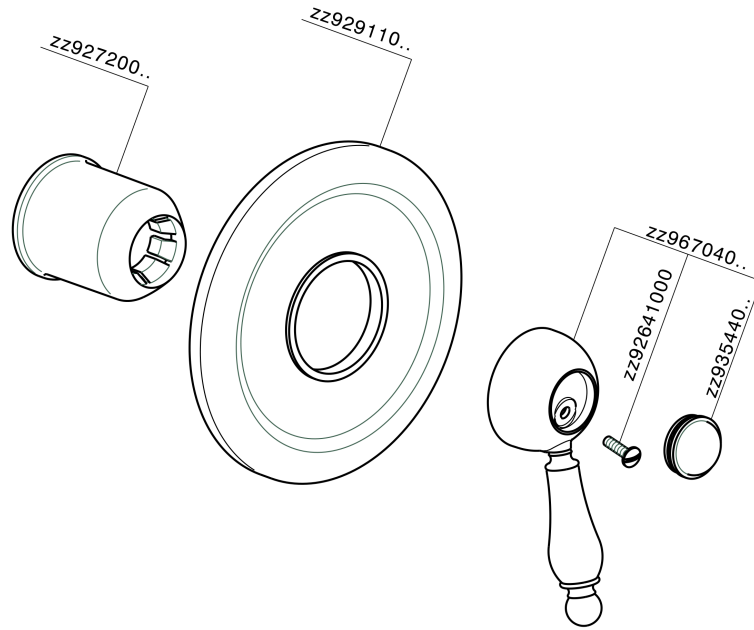

Parte esterna monocomando doccia incasso CROISSETTE_CM003000

MODELLO **CM003000**

Parte esterna monocomando doccia incasso, senza parte incasso, per art. ZB002300

FINITURE DISPONIBILI

-  **21** 21 Cromo
-  **27** 27 Vecchio Bronzo
-  **2G** 2G Oro Antico
-  **2W** 2W Oro Spazzolato

CARATTERISTICHE

Installazione **Incasso**
Parti Incasso necessarie **ZB002300**

Parte esterna monocomando doccia incasso CROISSETTE_CM003000

CM003000

<https://huberitalia.com/parte-esterna-monocomando-doccia-incasso-croisette-cm003000>

Parte incasso monocomando doccia INCASSO_ZB002300

MODELLO **ZB002300**

Parte incasso monocomando 2 uscite, doccia incasso 1/2", senza parte esterna

FINITURE DISPONIBILI

04 04 Senza Finitura

CARATTERISTICHE

Incasso **1**

Ricambio Cartuccia **ZZ92909000**

Cartuccia Monocomando 43 mm

2024-11-21