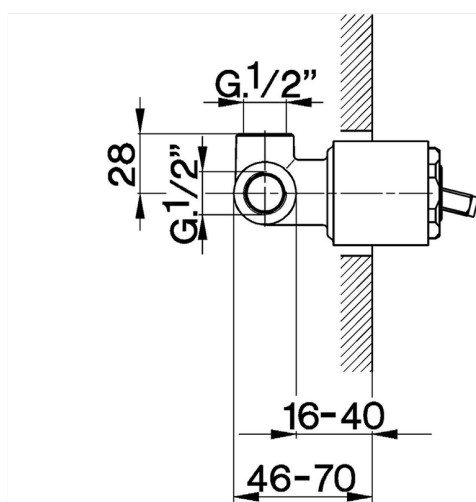

Parte esterna monocomando doccia incasso CROISSETTE_CM003000

MODELLO **CM003000**

Parte esterna monocomando doccia incasso, senza parte incasso, per art. ZB002300

FINITURE DISPONIBILI

-  **21** 21 Cromo
-  **27** 27 Vecchio Bronzo
-  **2G** 2G Oro Antico
-  **2W** 2W Oro Spazzolato

CARATTERISTICHE

Installazione **Incasso**
Parti Incasso necessarie **ZB002300**

Parte esterna monocomando doccia incasso CROISSETTE_CM003000

CM003000

<https://huberitalia.com/parte-esterna-monocomando-doccia-incasso-croisette-cm003000>

Parte incasso monocomando doccia INCASSO_ZB002300

MODELLO **ZB002300**

Parte incasso monocomando 2 uscite, doccia incasso 1/2", senza parte esterna

FINITURE DISPONIBILI

04 04 Senza Finitura

CARATTERISTICHE

Incasso **1**

Ricambio Cartuccia **ZZ92909000**

Cartuccia Monocomando 43 mm

2024-11-21