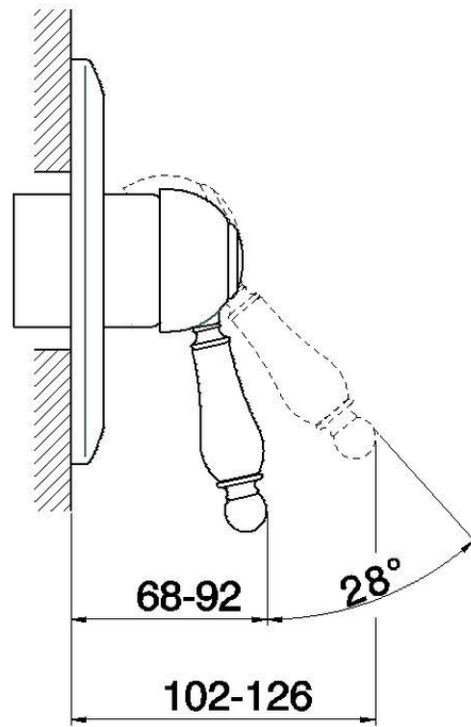

## Parte esterna monocomando doccia incasso CROISSETTE\_CM003000

CM003000

<https://huberitalia.com/parte-esterna-monocomando-doccia-incasso-croisette-cm003000>

ZB002300

<https://huberitalia.com/parte-incasso-monocomando-doccia-incasso-zb002300>