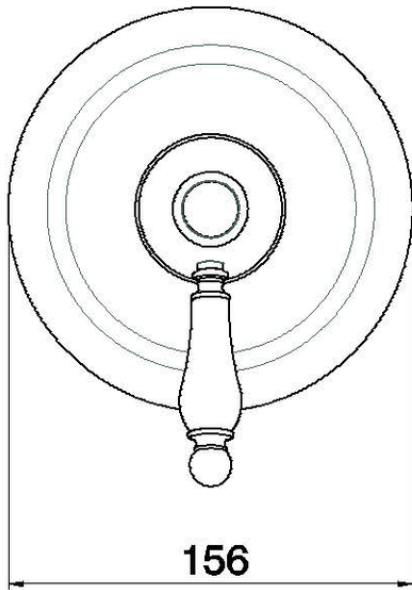

## Parte esterna monocomando doccia incasso CROISSETTE\_CM003000

CM003000

<https://huberitalia.com/parte-esterna-monocomando-doccia-incasso-croisette-cm003000>

ZB002300

<https://huberitalia.com/parte-incasso-monocomando-doccia-incasso-zb002300>