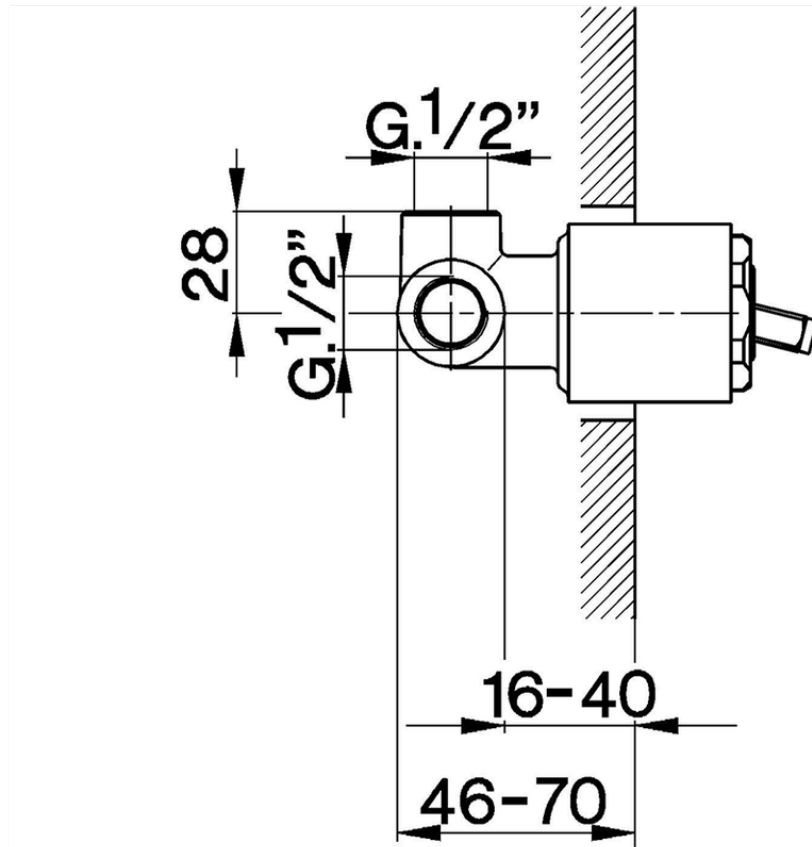

## Parte esterna monocomando doccia incasso CROISSETTE\_CM003000

CM003000

<https://huberitalia.com/parte-esterna-monocomando-doccia-incasso-croisette-cm003000>

ZB002300

<https://huberitalia.com/parte-incasso-monocomando-doccia-incasso-zb002300>