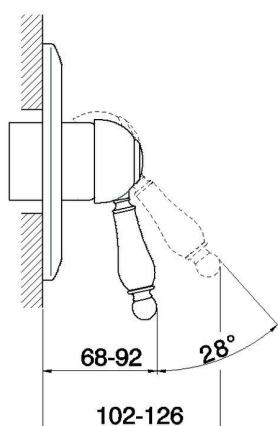

Parte esterna monocomando doccia incasso CROISSETTE_CM003000

MODELLO **CM003000**

Parte esterna monocomando doccia incasso, senza parte incasso, per art. ZB002300

FINITURE DISPONIBILI

-  **21** 21 Cromo
-  **27** 27 Vecchio Bronzo
-  **2G** 2G Oro Antico
-  **2W** 2W Oro Spazzolato

CARATTERISTICHE

Installazione **Incasso**
 Parti Incasso necessarie **ZB002300**

Parte esterna monocomando doccia incasso CROISSETTE_CM003000

CM003000

<https://huberitalia.com/parte-esterna-monocomando-doccia-incasso-croisette-cm003000>

Parte incasso monocomando doccia INCASSO_ZB002300

MODELLO **ZB002300**

Parte incasso monocomando 2 uscite, doccia incasso 1/2", senza parte esterna

FINITURE DISPONIBILI

04 04 Senza Finitura

CARATTERISTICHE