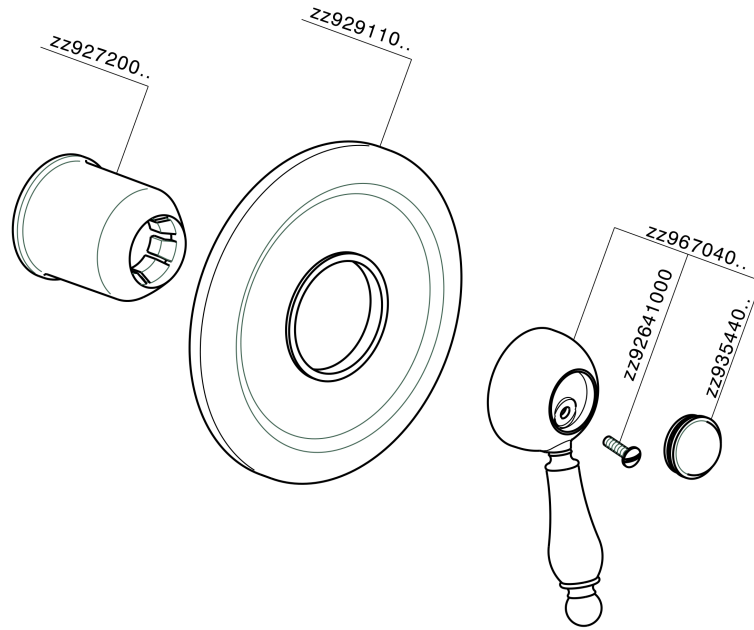

Parte esterna monocomando doccia incasso CROISSETTE_CM003000

MODELLO **CM003000**

Parte esterna monocomando doccia incasso, senza parte incasso, per art. ZB002300

FINITURE DISPONIBILI

-  **21** 21 Cromo
-  **27** 27 Vecchio Bronzo
-  **2G** 2G Oro Antico
-  **2W** 2W Oro Spazzolato

CARATTERISTICHE

Installazione **Incasso**
 Parti Incasso necessarie **ZB002300**

Parte esterna monocomando doccia incasso CROISSETTE_CM003000

CM003000

<https://huberitalia.com/parte-esterna-monocomando-doccia-incasso-croisette-cm003000>

Parte incasso monocomando doccia INCASSO_ZB002300

MODELLO **ZB002300**

Parte incasso monocomando 2 uscite, doccia incasso 1/2", senza parte esterna

FINITURE DISPONIBILI

04 04 Senza Finitura

CARATTERISTICHE

Incasso **1**

Ricambio Cartuccia **ZZ92909000**

Cartuccia Monocomando 43 mm

2024-11-23