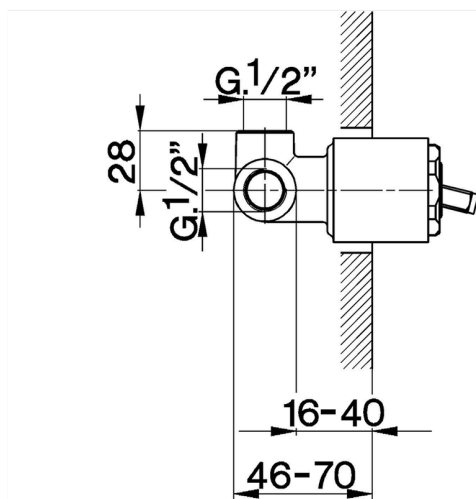

Parte esterna monocomando doccia incasso CROISSETTE_CM003000

MODELLO **CM003000**

Parte esterna monocomando doccia incasso, senza parte incasso, per art. ZB002300

FINITURE DISPONIBILI

-  **21** 21 Cromo
-  **27** 27 Vecchio Bronzo
-  **2G** 2G Oro Antico
-  **2W** 2W Oro Spazzolato

CARATTERISTICHE

Installazione **Incasso**
 Parti Incasso necessarie **ZB002300**

Parte esterna monocomando doccia incasso CROISSETTE_CM003000

CM003000

<https://huberitalia.com/parte-esterna-monocomando-doccia-incasso-croisette-cm003000>

Parte incasso monocomando doccia INCASSO_ZB002300

MODELLO **ZB002300**

Parte incasso monocomando 2 uscite, doccia incasso 1/2", senza parte esterna

FINITURE DISPONIBILI

04 04 Senza Finitura

CARATTERISTICHE

Incasso **1**

Ricambio Cartuccia **ZZ92909000**

Cartuccia Monocomando 43 mm

2024-11-23