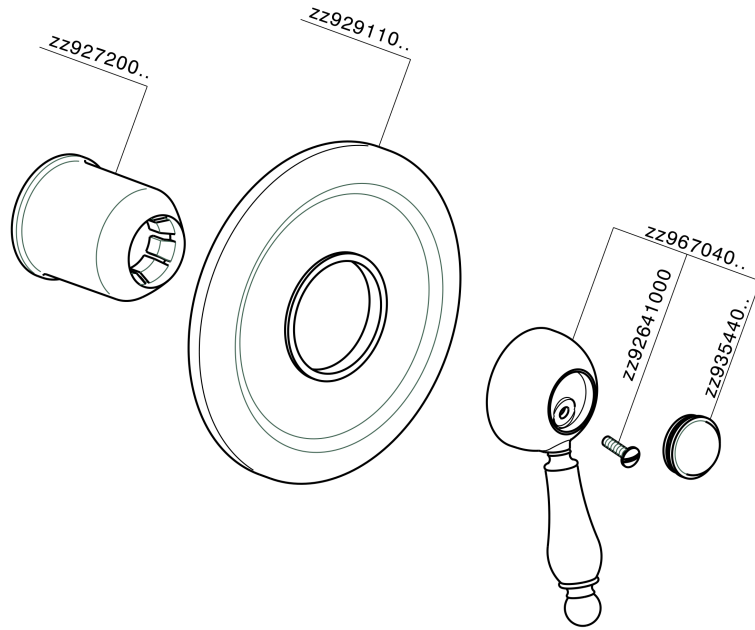

## Parte esterna monocomando doccia incasso CROISSETTE\_CM003000

CM003000

<https://huberitalia.com/parte-esterna-monocomando-doccia-incasso-croisette-cm003000>

**Parte incasso monocomando doccia INCASSO\_ZB002300**

ZB002300

<https://huberitalia.com/parte-incasso-monocomando-doccia-incasso-zb002300>

2024-11-21