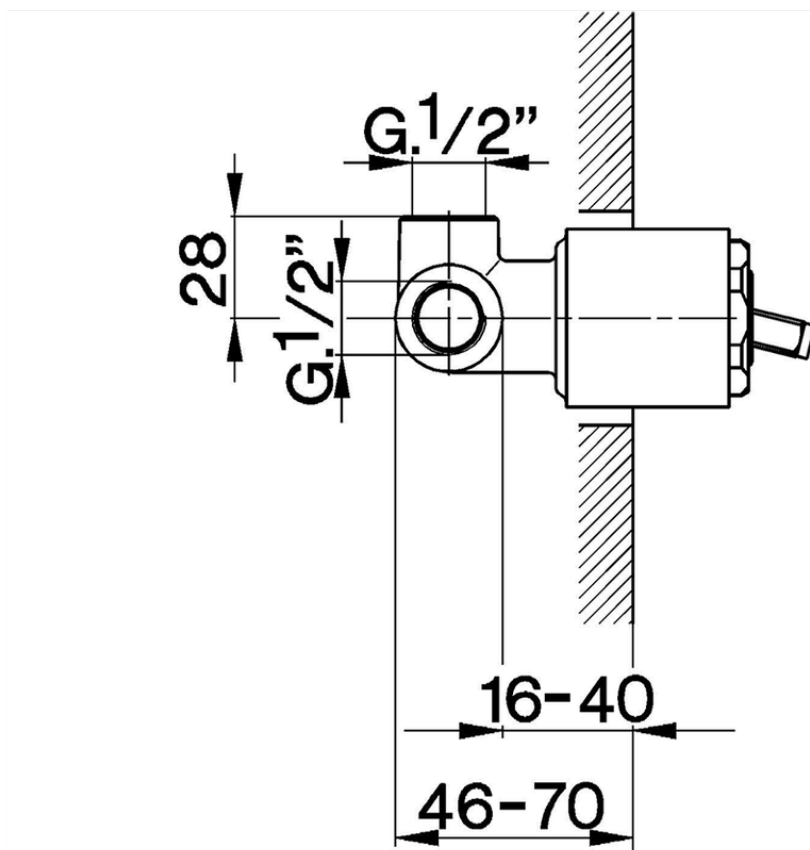

## Parte esterna monocomando doccia incasso CROISSETTE\_CM003000

CM003000

<https://huberitalia.com/parte-esterna-monocomando-doccia-incasso-croisette-cm003000>

ZB002300

<https://huberitalia.com/parte-incasso-monocomando-doccia-incasso-zb002300>