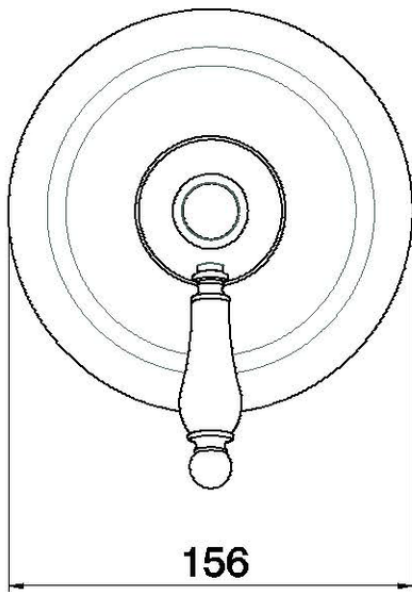

## Parte esterna monocomando doccia incasso CROISSETTE\_CM003000

CM003000

<https://huberitalia.com/parte-esterna-monocomando-doccia-incasso-croisette-cm003000>

ZB002300

<https://huberitalia.com/parte-incasso-monocomando-doccia-incasso-zb002300>