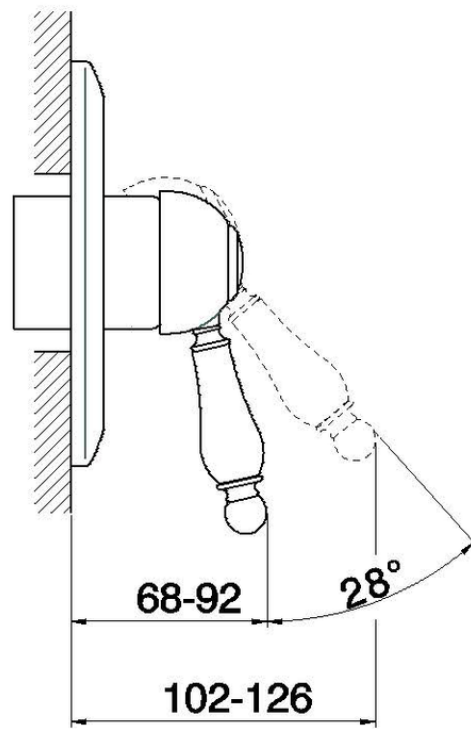

## Parte esterna monocomando doccia incasso CROISSETTE\_CM003000

CM003000

<https://huberitalia.com/parte-esterna-monocomando-doccia-incasso-croisette-cm003000>

ZB002300

<https://huberitalia.com/parte-incasso-monocomando-doccia-incasso-zb002300>