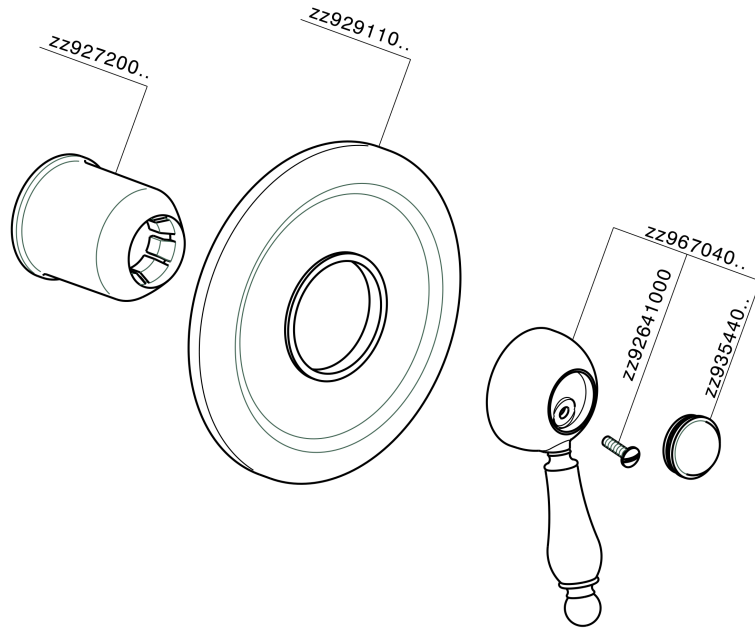

## Parte esterna monocomando doccia incasso CROISSETTE\_CM003000

MODELLO **CM003000**

Parte esterna monocomando doccia incasso, senza parte incasso, per art. ZB002300

### CARATTERISTICHE

Installazione **Incasso**  
Parti Incasso necessarie **ZB002300**

## Parte esterna monocomando doccia incasso CROISSETTE\_CM003000

CM003000

<https://huberitalia.com/parte-esterna-monocomando-doccia-incasso-croisette-cm003000>

## Parte incasso monocomando doccia INCASSO\_ZB002300

MODELLO **ZB002300**

Parte incasso monocomando 2 uscite, doccia incasso 1/2", senza parte esterna

FINITURE DISPONIBILI

**04** 04 Senza Finitura

CARATTERISTICHE