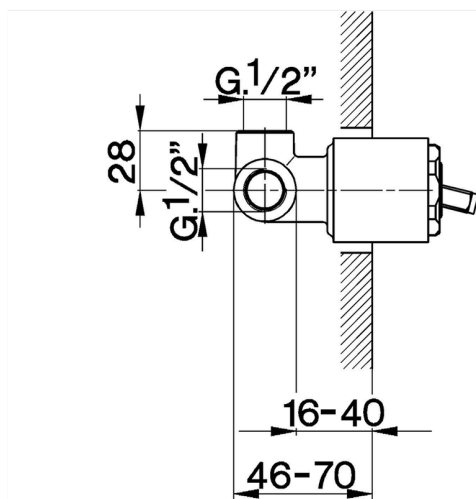

FINITURE DISPONIBILI

04 04 Senza Finitura

CARATTERISTICHE

Incasso **1**

Ricambio Cartuccia **ZZ92909000**

Cartuccia Monocomando 43 mm