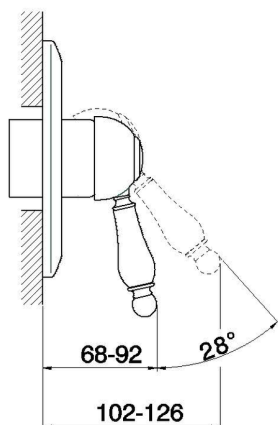

Parte esterna monocomando doccia incasso CROISSETTE_CM003000

MODELLO **CM003000**

Parte esterna monocomando doccia incasso, senza parte incasso, per art. ZB002300

FINITURE DISPONIBILI

- **21** 21 Cromo
- **27** 27 Vecchio Bronzo
- **2G** 2G Oro Antico
- **2W** 2W Oro Spazzolato

CARATTERISTICHE

Installazione **Incasso**
Parti Incasso necessarie **ZB002300**