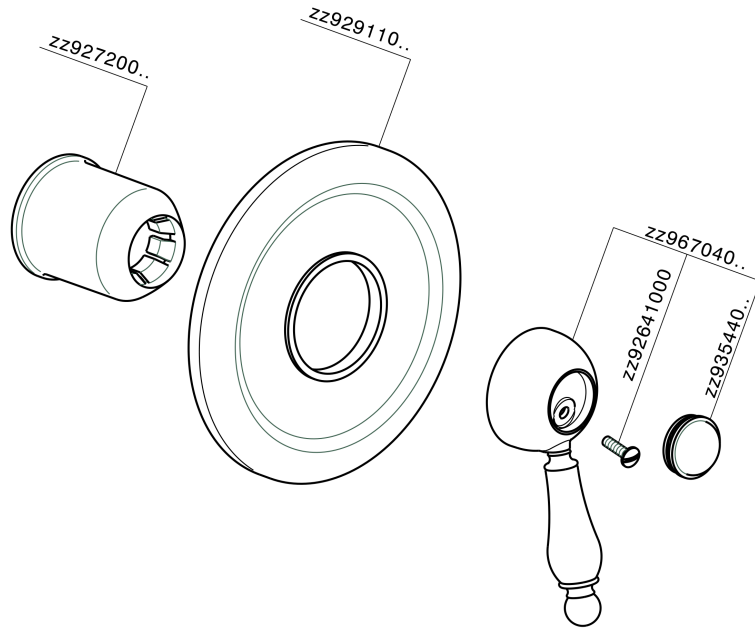

## Parte esterna monocomando doccia incasso CROISSETTE\_CM003000

CM003000

<https://huberitalia.com/parte-esterna-monocomando-doccia-incasso-croisette-cm003000>

Parte incasso monocomando doccia INCASSO\_ZB002300

ZB002300

<https://huberitalia.com/parte-incasso-monocomando-doccia-incasso-zb002300>

2024-11-21