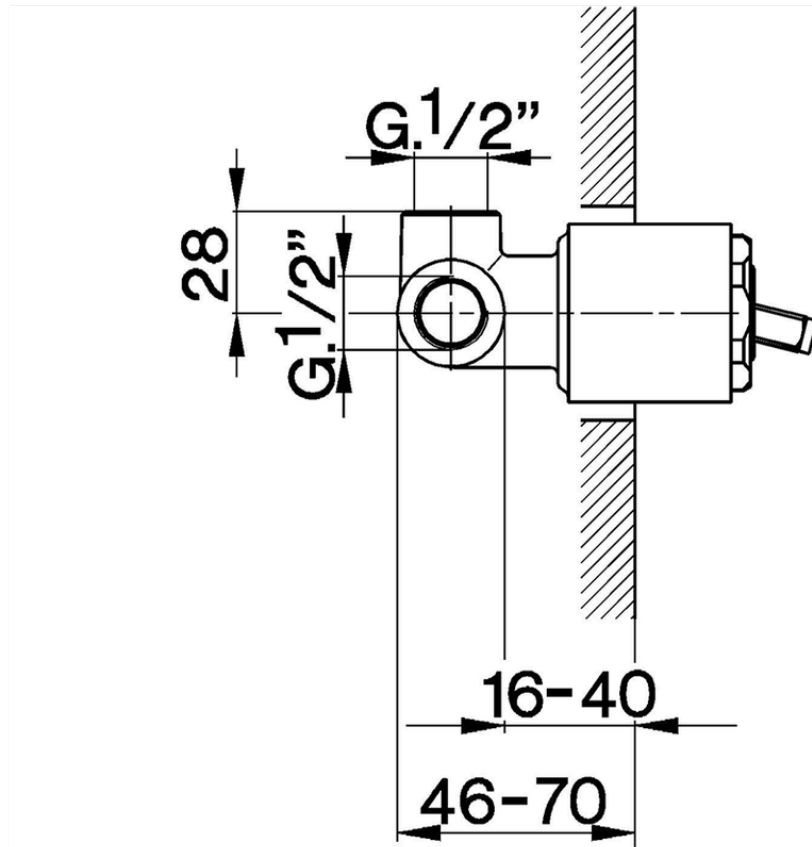

Parte esterna monocomando doccia incasso CROISSETTE_CM003000

CM003000

<https://huberitalia.com/parte-esterna-monocomando-doccia-incasso-croisette-cm003000>

ZB002300

<https://huberitalia.com/parte-incasso-monocomando-doccia-incasso-zb002300>