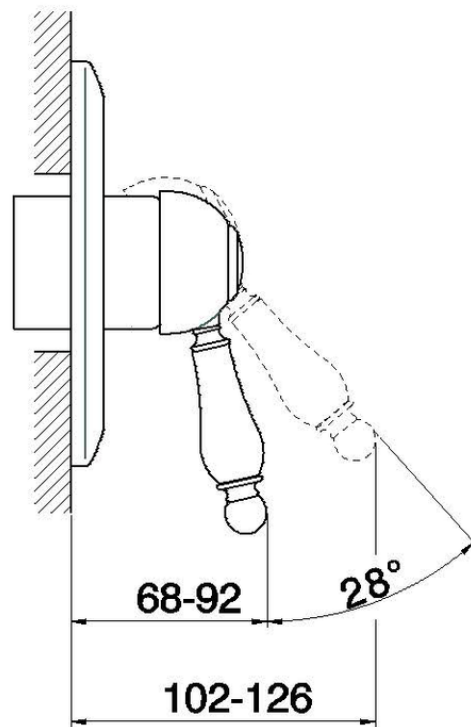

Parte esterna monocomando doccia incasso CROISSETTE_CM003000

CM003000

<https://huberitalia.com/parte-esterna-monocomando-doccia-incasso-croisette-cm003000>

ZB002300

<https://huberitalia.com/parte-incasso-monocomando-doccia-incasso-zb002300>