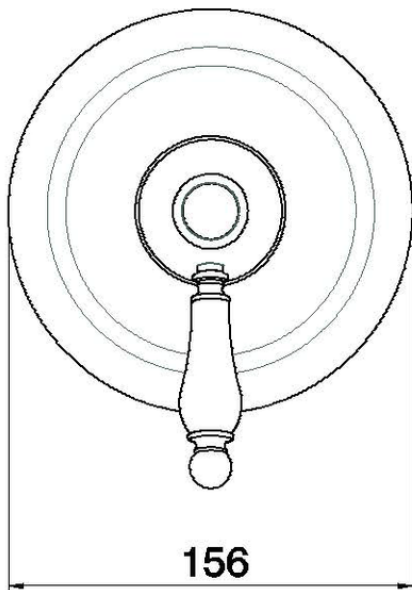

Parte esterna monocomando doccia incasso CROISSETTE_CM003000

CM003000

<https://huberitalia.com/parte-esterna-monocomando-doccia-incasso-croisette-cm003000>

ZB002300

<https://huberitalia.com/parte-incasso-monocomando-doccia-incasso-zb002300>