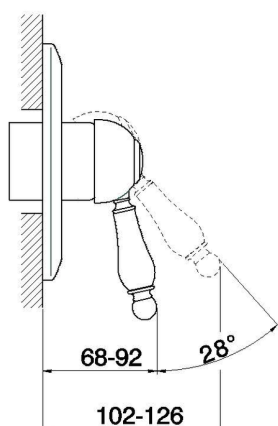

Parte esterna monocomando doccia incasso CROISSETTE_CM003000

MODELLO **CM003000**

Parte esterna monocomando doccia incasso, senza parte incasso, per art. ZB002300

FINITURE DISPONIBILI

-  **21** 21 Cromo
-  **27** 27 Vecchio Bronzo
-  **2G** 2G Oro Antico
-  **2W** 2W Oro Spazzolato

CARATTERISTICHE

Installazione **Incasso**
Parti Incasso necessarie **ZB002300**

Parte esterna monocomando doccia incasso CROISSETTE_CM003000

CM003000

<https://huberitalia.com/parte-esterna-monocomando-doccia-incasso-croisette-cm003000>

Parte incasso monocomando doccia INCASSO_ZB002300

MODELLO **ZB002300**

Parte incasso monocomando 2 uscite, doccia incasso 1/2", senza parte esterna

FINITURE DISPONIBILI

04 04 Senza Finitura

CARATTERISTICHE