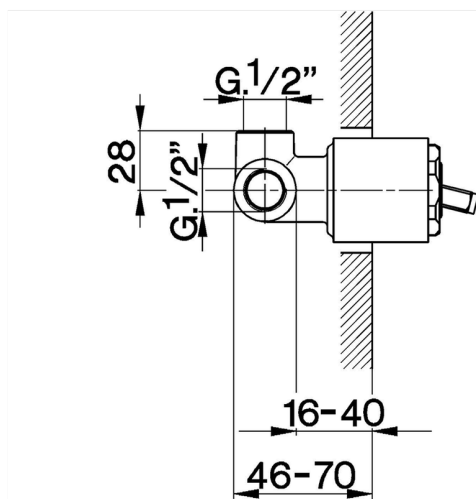

Parte esterna monocomando doccia incasso CROISSETTE_CM003000

MODELLO **CM003000**

Parte esterna monocomando doccia incasso, senza parte incasso, per art. ZB002300

FINITURE DISPONIBILI

-  **21** 21 Cromo
-  **27** 27 Vecchio Bronzo
-  **2G** 2G Oro Antico
-  **2W** 2W Oro Spazzolato

CARATTERISTICHE

Installazione **Incasso**
Parti Incasso necessarie **ZB002300**

Parte esterna monocomando doccia incasso CROISSETTE_CM003000

CM003000

<https://huberitalia.com/parte-esterna-monocomando-doccia-incasso-croisette-cm003000>

Parte incasso monocomando doccia INCASSO_ZB002300

MODELLO **ZB002300**

Parte incasso monocomando 2 uscite, doccia incasso 1/2", senza parte esterna

FINITURE DISPONIBILI

04 04 Senza Finitura

CARATTERISTICHE

Incasso **1**

Ricambio Cartuccia **ZZ92909000**

Cartuccia Monocomando 43 mm

2024-11-21