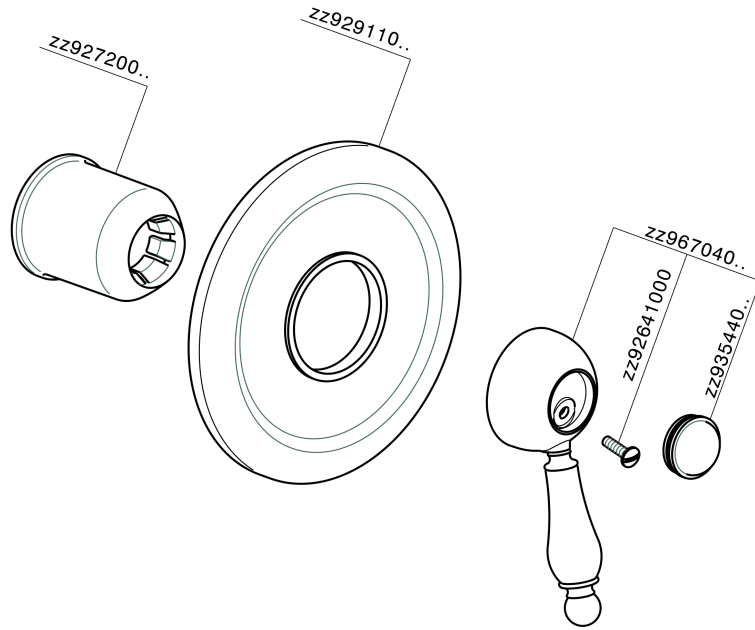

Parte esterna monocomando doccia incasso CROISSETTE_CM003000

MODELLO **CM003000**

Parte esterna monocomando doccia incasso, senza parte incasso, per art. ZB002300

FINITURE DISPONIBILI

-  **21** 21 Cromo
-  **27** 27 Vecchio Bronzo
-  **2G** 2G Oro Antico
-  **2W** 2W Oro Spazzolato

CARATTERISTICHE

Installazione **Incasso**
Parti Incasso necessarie **ZB002300**

Parte esterna monocomando doccia incasso CROISSETTE_CM003000

CM003000

<https://huberitalia.com/parte-esterna-monocomando-doccia-incasso-croisette-cm003000>

Parte incasso monocomando doccia INCASSO_ZB002300

MODELLO **ZB002300**

Parte incasso monocomando 2 uscite, doccia incasso 1/2", senza parte esterna

FINITURE DISPONIBILI

04 04 Senza Finitura

CARATTERISTICHE

Incasso **1**

Ricambio Cartuccia **ZZ92909000**

Cartuccia Monocomando 43 mm

2024-11-21