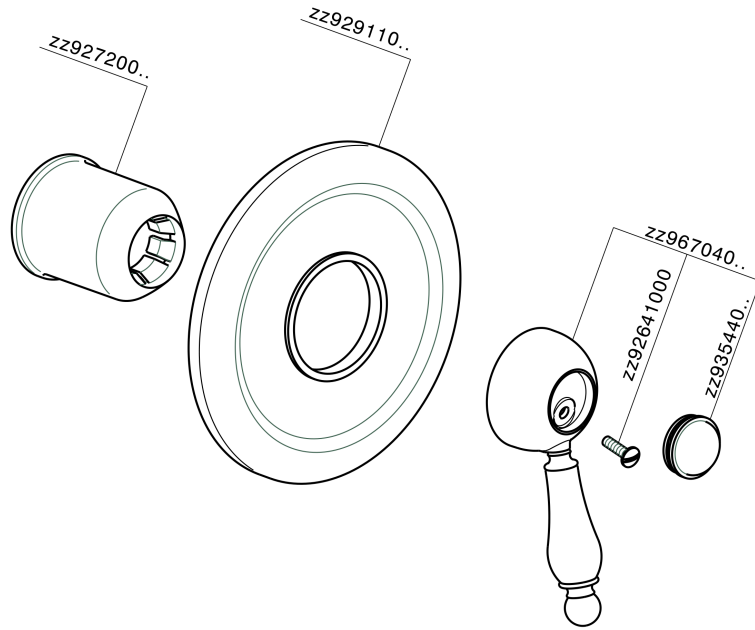

Parte esterna monocomando doccia incasso CROISSETTE_CM003000

CM003000

<https://huberitalia.com/parte-esterna-monocomando-doccia-incasso-croisette-cm003000>

Parte incasso monocomando doccia INCASSO_ZB002300

ZB002300

<https://huberitalia.com/parte-incasso-monocomando-doccia-incasso-zb002300>

2024-11-24