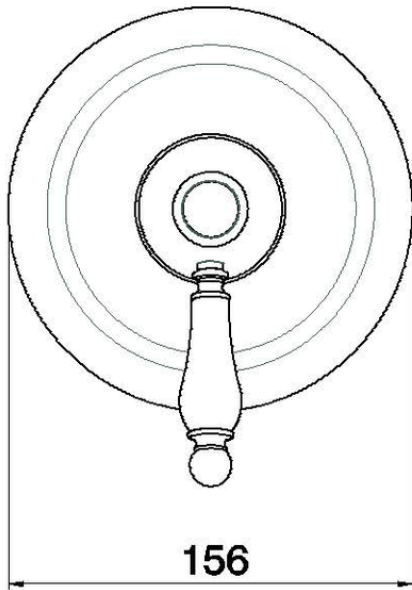

Parte esterna monocomando doccia incasso CROISSETTE_CM003000

CM003000

<https://huberitalia.com/parte-esterna-monocomando-doccia-incasso-croisette-cm003000>

ZB002300

<https://huberitalia.com/parte-incasso-monocomando-doccia-incasso-zb002300>