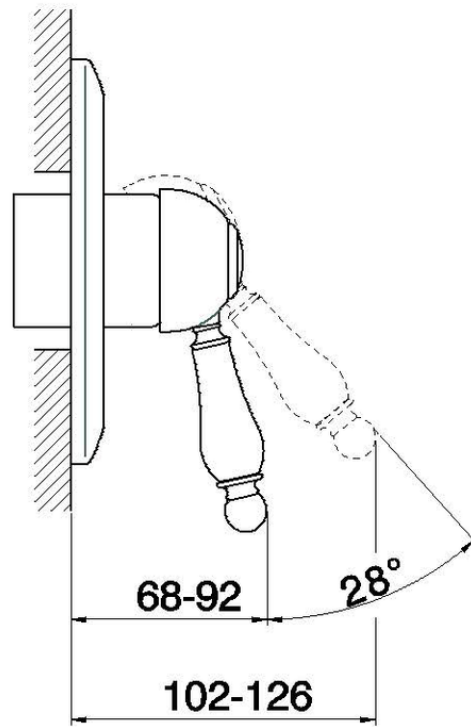

Parte esterna monocomando doccia incasso CROISSETTE_CM003000

CM003000

<https://huberitalia.com/parte-esterna-monocomando-doccia-incasso-croisette-cm003000>

ZB002300

<https://huberitalia.com/parte-incasso-monocomando-doccia-incasso-zb002300>