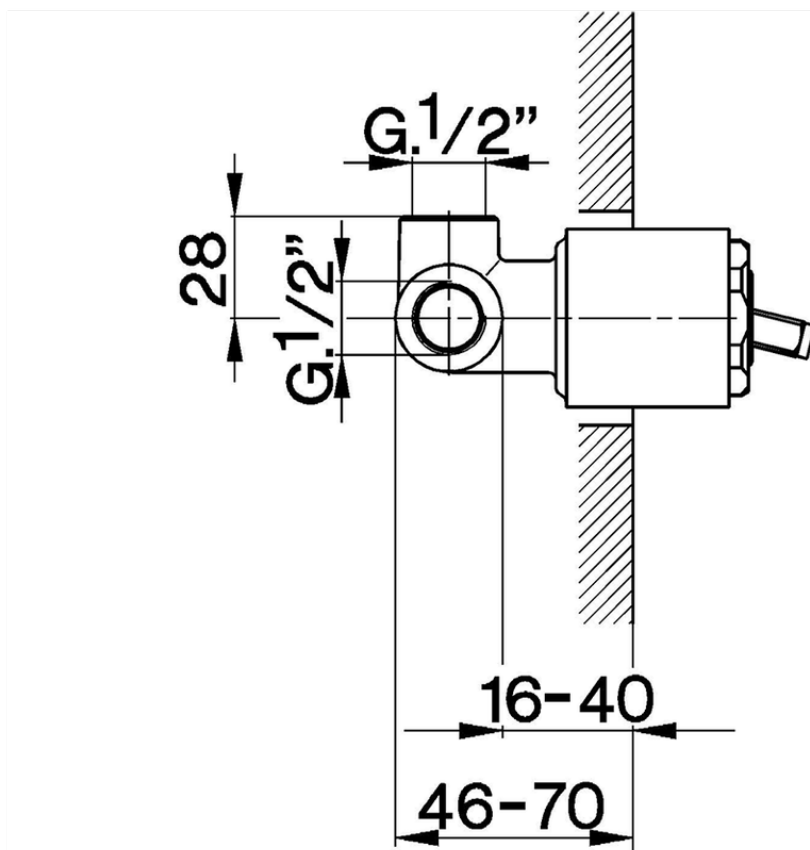

Parte esterna monocomando doccia incasso CROISSETTE_CM003000

CM003000

<https://huberitalia.com/parte-esterna-monocomando-doccia-incasso-croisette-cm003000>

ZB002300

<https://huberitalia.com/parte-incasso-monocomando-doccia-incasso-zb002300>