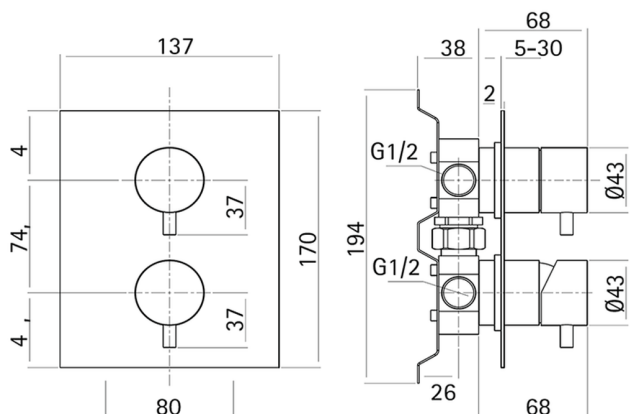

## Miscelatore monocomando vasca-doccia incasso LYNOX\_LX000214

MODELLO **LX000214**

Miscelatore monocomando vasca-doccia incasso, completo di parte incasso, deviatore rotativo 2 uscite, Inox AISI 316L

FINITURE DISPONIBILI

**D1** D1 Inox Spazzolato

CARATTERISTICHE

Ricambio Cartuccia **ZZ96779000**

**Cartuccia Monocomando 35 mm**

Installazione **Incasso**

2024-11-21