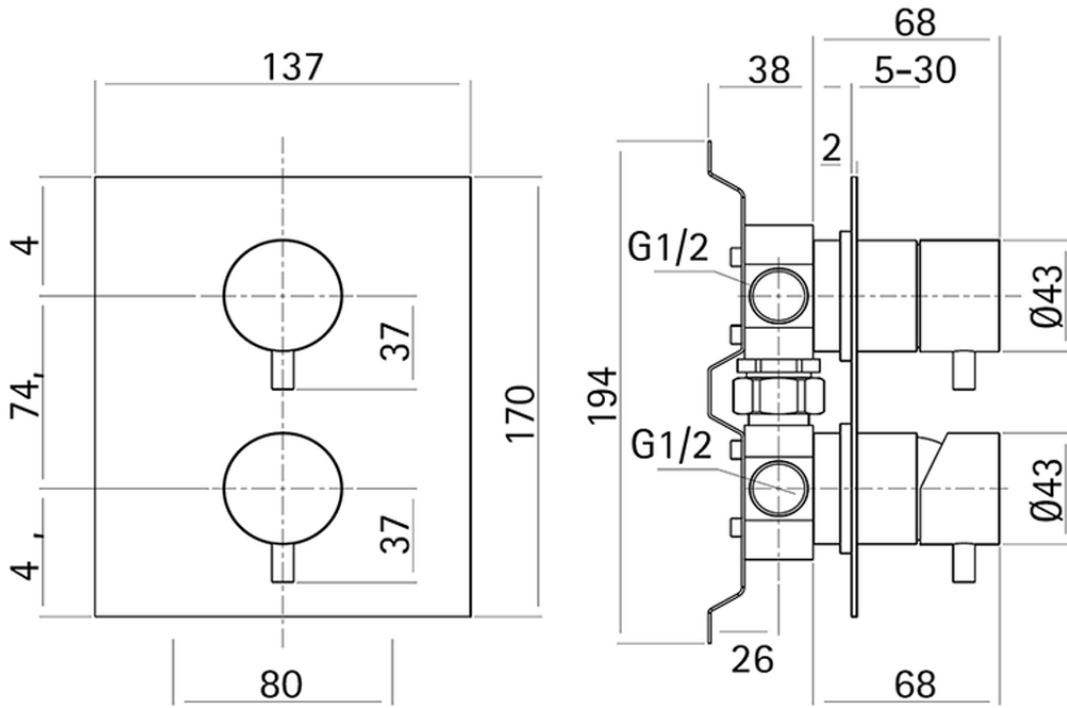

Miscelatore monocomando vasca-doccia incasso LYNOX_LX000214

LX000214

<https://huberitalia.com/miscelatore-monocomando-vasca-doccia-incasso-lynnox-lx000214>

2024-11-21