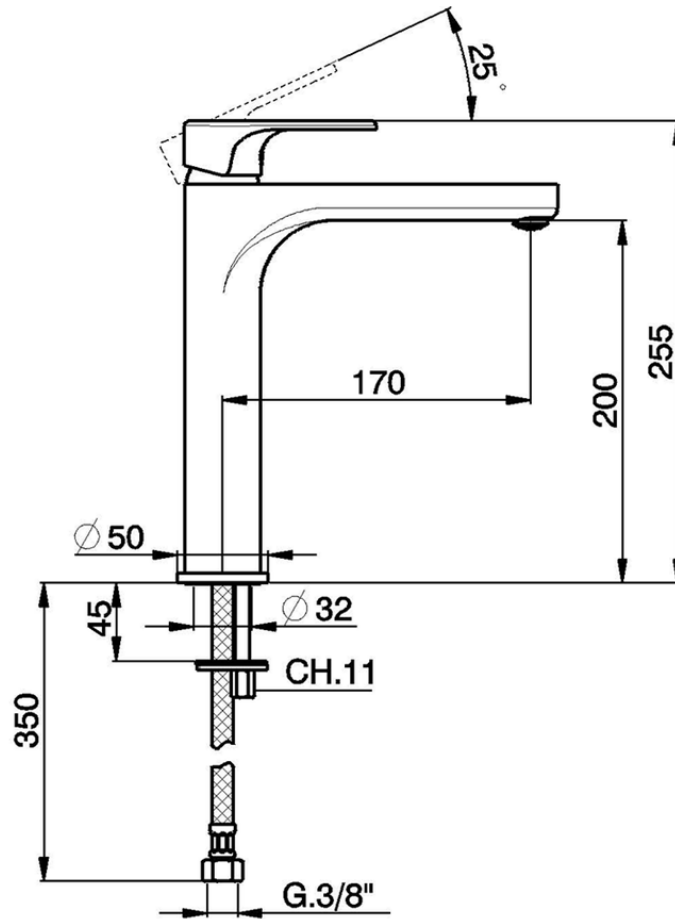

Miscelatore monocomando lavabo alto H3_AH003540

AH003540

<https://www.huberitalia.com/miscelatore-monocomando-lavabo-alto-h3-ah003540>

2025-01-21