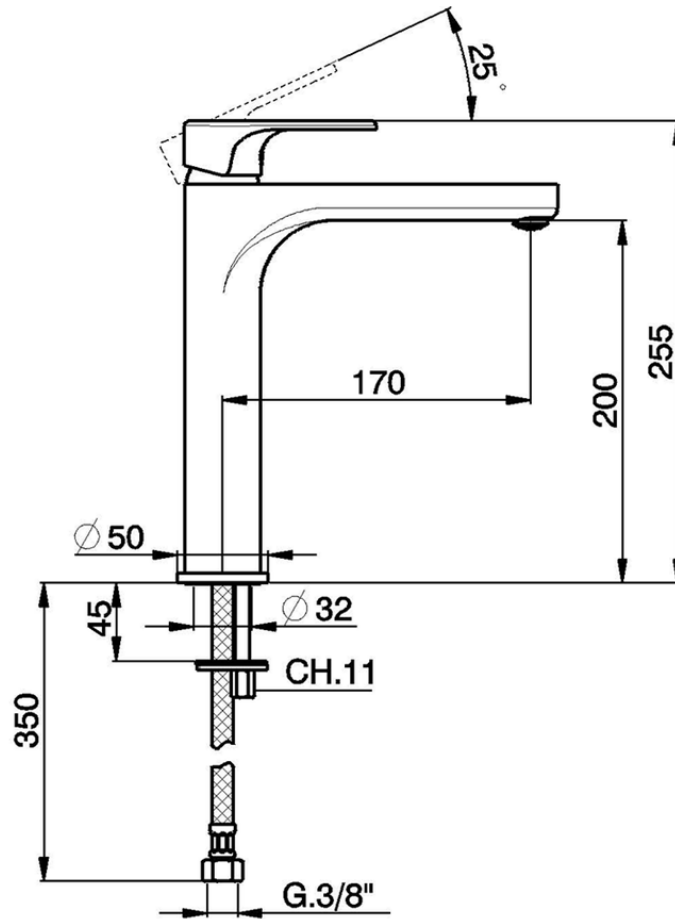

Miscelatore monocomando lavabo alto H3_AH003540

AH003540

<https://huberitalia.com/miscelatore-monocomando-lavabo-alto-h3-ah003540>

2024-12-04