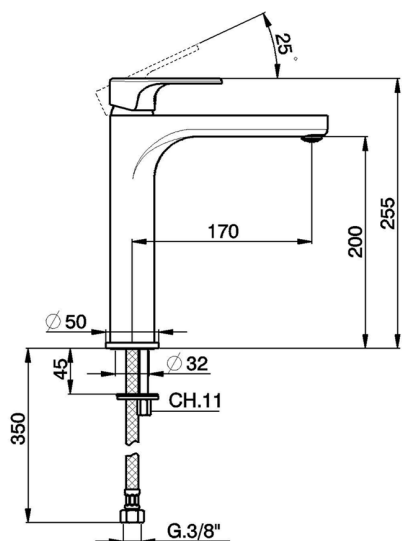

Miscelatore monocomando lavabo alto H3_AH003540

MODELLO **AH003540**

Miscelatore monocomando lavabo alto, senza scarico automatico, flex inox G.3/8"

FINITURE DISPONIBILI

-  **21** 21 Cromo
-  **2F** 2F Nichel Spazzolato
-  **40** 40 Nero Opaco

CARATTERISTICHE

Ricambio Cartuccia **ZZ95435000**

Cartuccia Monocomando 35 mm

EcoStop

Con il Dispositivo EcoStop l'apertura dell'acqua avviene con un punto duro al 50% circa della portata. Un fermo a metà apertura, da vincere con una leggera forza solo e soltanto quando ci sia una reale necessità di richiesta d'acqua alla massima portata. Ciò permette di consumare fino al 50% in meno di acqua.