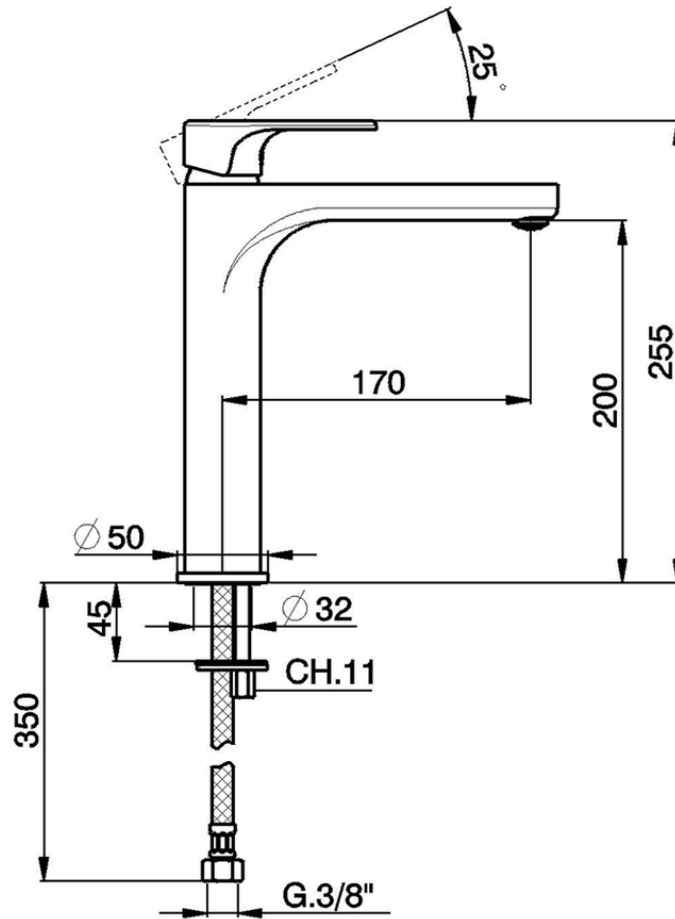

Miscelatore monocomando lavabo alto H3_AH003540

AH003540

<https://www.huberitalia.com/miscelatore-monocomando-lavabo-alto-h3-ah003540>

2024-12-22