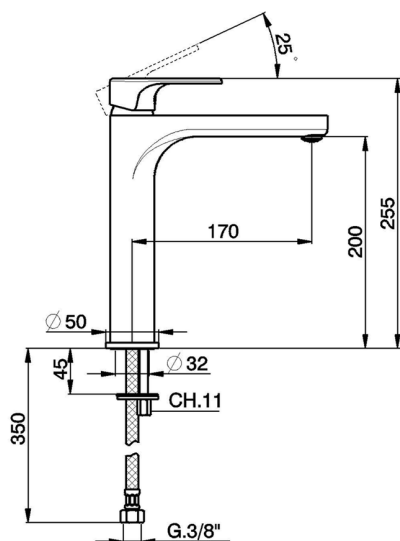

## Miscelatore monocomando lavabo alto H3\_AH003540

MODELLO **AH003540**

Miscelatore monocomando lavabo alto, senza scarico automatico, flex inox G.3/8"

### CARATTERISTICHE

Ricambio Cartuccia **ZZ95435000**

**Cartuccia Monocomando 35 mm**