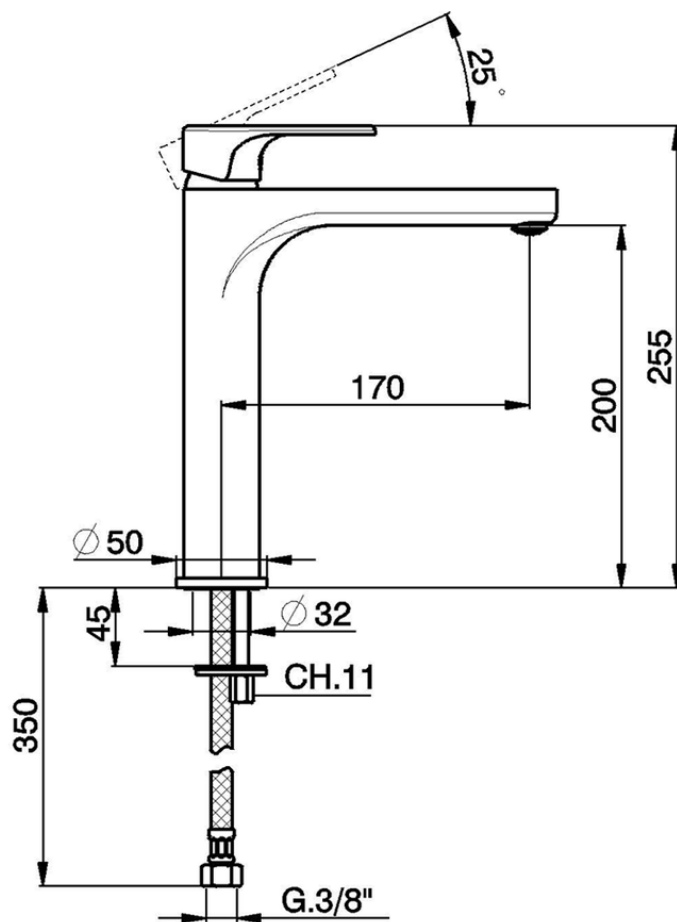

Miscelatore monocomando lavabo alto H3_AH003540

AH003540

<https://www.huberitalia.com/miscelatore-monocomando-lavabo-alto-h3-ah003540>

2024-12-22