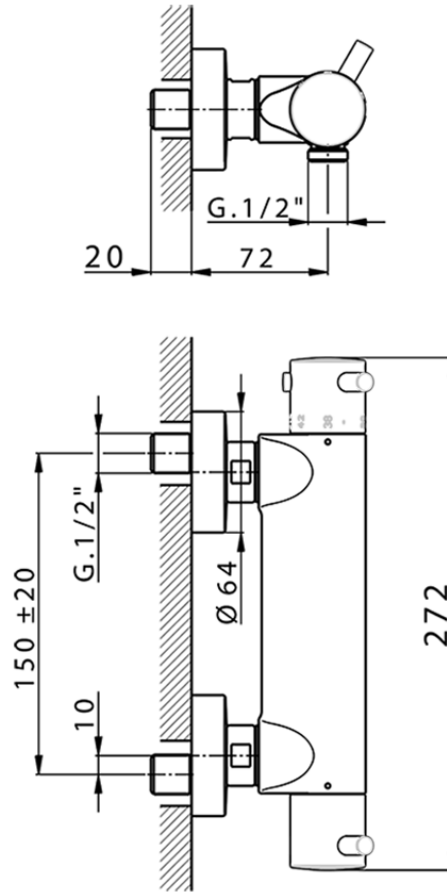

Miscelatore termostatico doccia NUOVA KIRUNA_K2T01010

K2T01010

<https://www.huberitalia.com/miscelatore-termostatico-doccia-nuova-kiruna-k2t01010>

2025-02-22