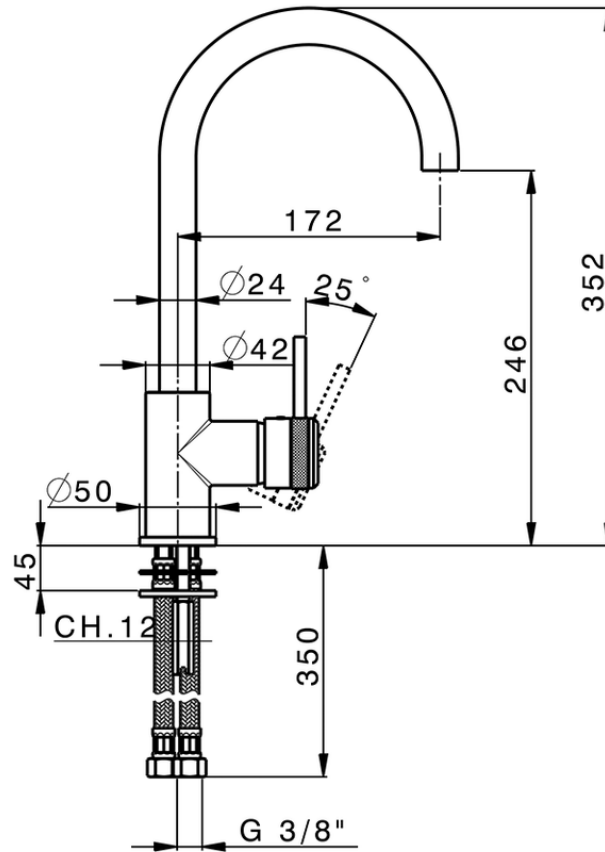

Miscelatore monocomando lavello EnergySave CHRONOS_CR000535

CR000535

<https://huberitalia.com/miscelatore-monocomando-lavello-energysave-chronos-cr000535>

2024-11-24