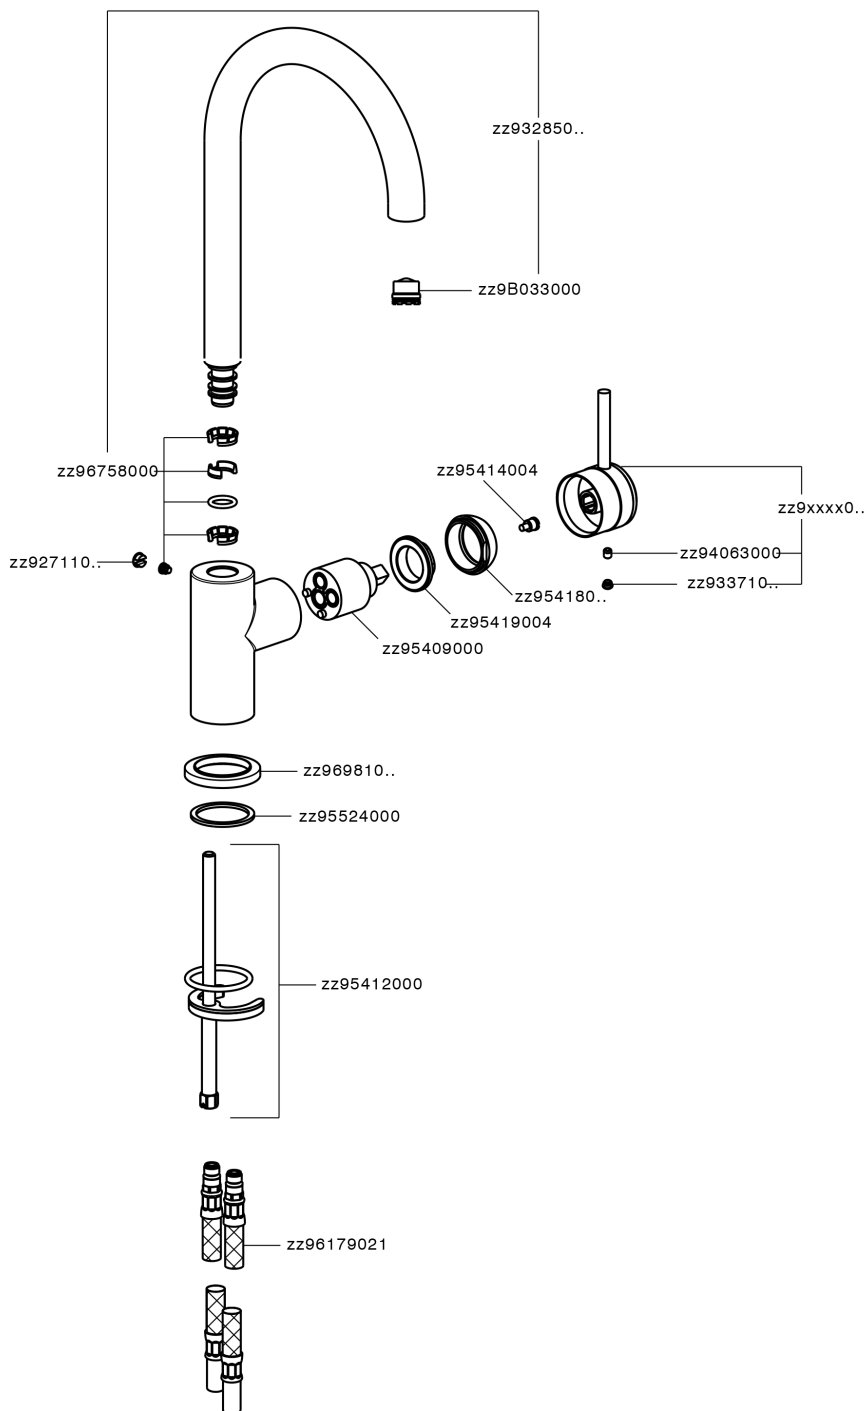

Miscelatore monocomando lavello EnergySave CHRONOS_CR000535

CR000535

<https://huberitalia.com/miscelatore-monocomando-lavello-energysave-chronos-cr000535>

2024-11-21