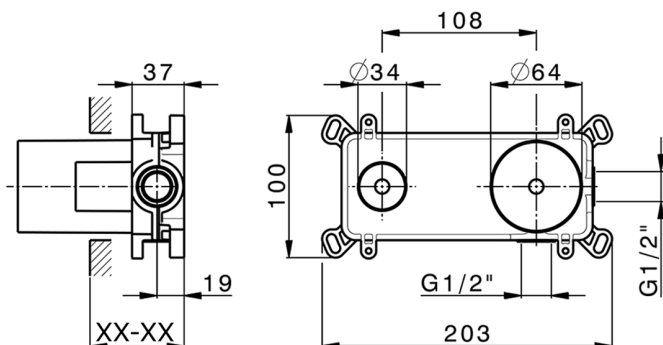

Parte esterna monocomando lavabo a parete CHRONOS_CR00551D

MODELLO **CR00551D**

Parte esterna monocomando lavabo a parete, senza parte incasso, bocca L.200 mm, per art. Easy-Box ZB002450 e art. ZB025510

CR00551D

<https://www.huberitalia.com/parte-esterna-monocomando-lavabo-a-parete-chronos-cr00551d>

Parte incasso monocomando lavabo a parete Easy-Box INCASSO_ZB002450

MODELLO **ZB002450**

Parte incasso monocomando lavabo a parete Easy-Box, con scatola di protezione, senza parte esterna

FINITURE DISPONIBILI

04 04 Senza Finitura

CARATTERISTICHE

Incasso **1**

Ricambio Cartuccia **ZZ95409000**

Cartuccia Monocomando 35 mm

Piastra/Plate/Plaque/Platte/Placa

2-3mm: XX 56-76

10mm: XX 48-68

EcoStop

Con il Dispositivo EcoStop l'apertura dell'acqua avviene con un punto duro al 50% circa della portata. Un fermo a metà apertura, da vincere con una leggera forza solo e soltanto quando ci sia una reale necessità di richiesta d'acqua alla massima portata. Ciò permette di consumare fino al 50% in meno di acqua.