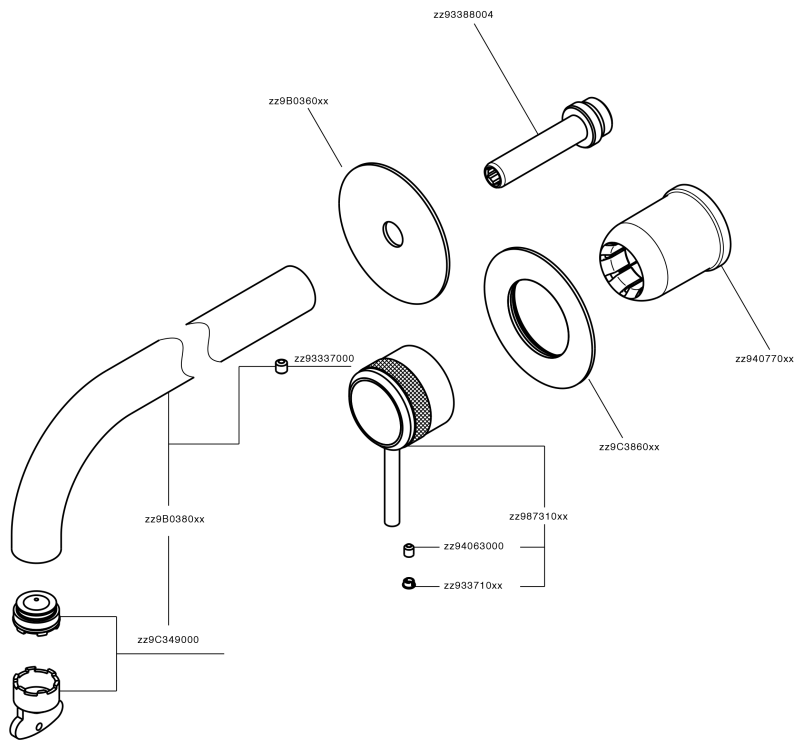

Parte esterna monocomando lavabo a parete CHRONOS_CR00551D

CR00551D

<https://www.huberitalia.com/parte-esterna-monocomando-lavabo-a-parete-chronos-cr00551d>

Parte incasso monocomando lavabo a parete Easy-Box INCASSO_ZB002450

ZB002450 <https://www.huberitalia.com/parte-incasso-monocomando-lavabo-a-parete-easy-box-incasso-zb002450>

2024-12-21